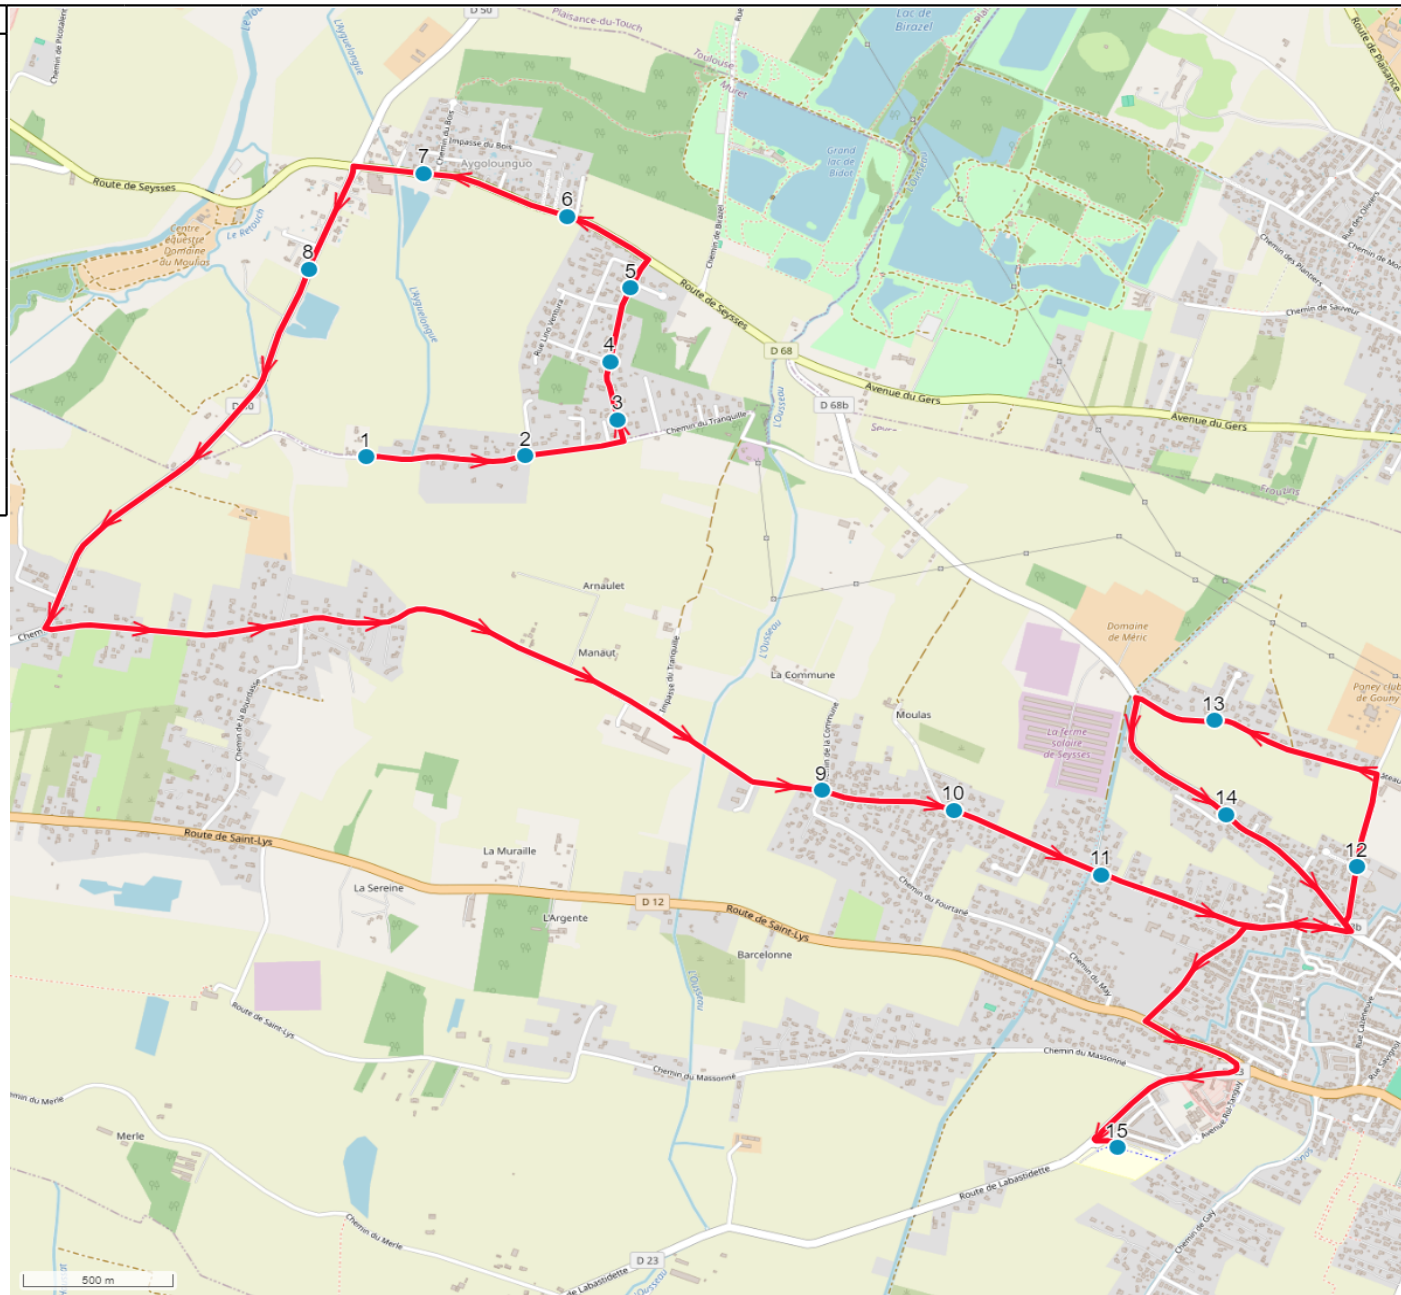

Mise à jour :	27/08/2024	Ligne :	FONSORBES-COLLEGE SEYSSSES	Ligne N° :	S9204
Marché (année de notification-durée) :	2023-7 2GO	Transporteur :		Km en charge :	13,9 km
Nombre de places assises :		Sous-traitant :		Année :	

ITINERAIRE INDICATIF (ALLER)	ImMjv--
FONSORBES	
1. Ch Tranquille n°48	07:50
2. Ch Tranquille/Imp Belettes/AB	07:51
3. ABCDn1662 Tranquille-Raisin	07:52
4. Av Raisins/R Gabin	07:53
5. Av Raisins/Lot Nougueris	07:54
6. ABCDn1509 Aygoloungo	07:55
7. Rte Seysses/Ar Chemin du Bois	07:56
8. Rte Lamasquère/Centre Equestre	07:58
SEYSSSES	
9. ABCDn0428 De la Commune	08:05
10. Ch Couloume n°1420	08:06
11. Ch Couloume n°860	08:07
12. Salle des Fêtes/AB	08:10
13. Ch Château d'Eau n°232	08:11
14. Rte Fonsorbès/Ar Chemin Enlucs	08:12
15. Collège	08:20

Mise à jour :	27/08/2024	Ligne :	FONSORBES-COLLEGE SEYSSSES	Ligne N° :	S9204
Marché (année de notification-durée) :	2023-7 2GO	Transporteur :		Km en charge :	14,0 km
Nombre de places assises :		Sous-traitant :		Année :	

ITINERAIRE INDICATIF (RETOUR)	--M----	Im-jv--
SEYSSSES		
1. Collège	13:30	17:10
2. Salle des Fêtes/AB	13:34	17:14
3. Ch Château d'Eau n°232	13:36	17:16
4. Rte Fonsorbes/Ar Chemin Enlucs	13:37	17:17
5. Ch Couloume n°850	13:39	17:19
6. Ch Couloume n°1420	13:41	17:21
7. ABCDn0428 De la Commune	13:42	17:22
FONSORBES		
8. Ch Tranquille n°48	13:50	17:30
9. Ch Tranquille/Imp Belettes/AB	13:52	17:32
10. ABCDn1662 Tranquille-Raisin	13:54	17:34
11. Av Raisins/R Gabin	13:55	17:35
12. Av Raisins/Lot Nougueris	13:56	17:36
13. ABCDn1509 Aygoloungo	13:57	17:37
14. Rte Seysses/Ar Chemin du Bois	13:58	17:38
15. Rte Lamasquère/Centre Equestre	14:00	17:40