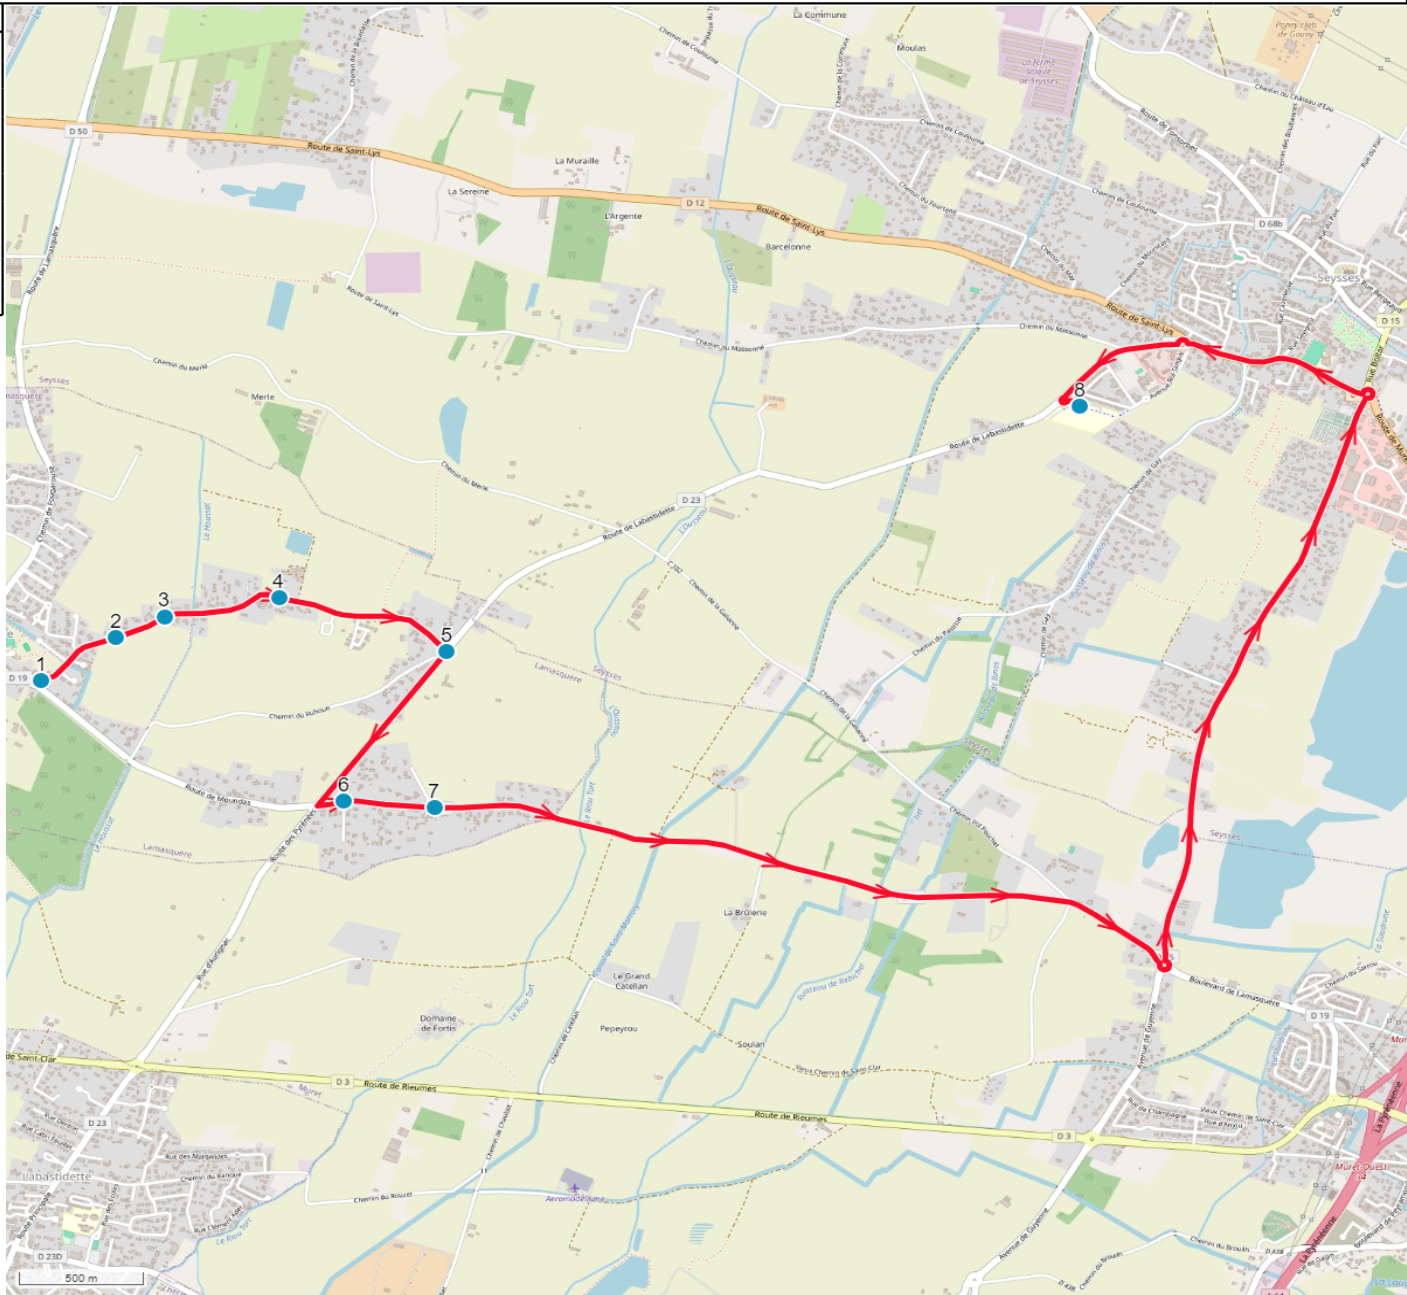

**DIRECTION DES TRANSPORTS ET DES MOBILITES**

<b>Mise à jour :</b> 27/08/2024	<b>Ligne :</b> LAMASQUERE-COLLEGE SEYSSES	<b>Ligne N° :</b> S9203
<b>Marché (année de notification-durée) :</b> 2023-7 2BC	<b>Transporteur :</b>	<b>Km en charge :</b> 10,6 km
<b>Nombre de places assises :</b>	<b>Sous-traitant :</b>	<b>Année :</b>

ITINERAIRE INDICATIF (ALLER)	ImMjv--
LAMASQUERE	
1. ABCDn1226 Lavizard	08:00
2. Ch Lavizard n°365	08:01
3. Ch Lavizard n°664	08:02
4. Ch Lavizard n°1081/Breton	08:03
5. ABCDn1741 Lavizard	08:04
6. Rte Aussau n°108-n°131	08:06
7. ABCDn1685 L'Aussau	08:07
SEYSSES	
8. Collège	08:20

# DIRECTION DES TRANSPORTS ET DES MOBILITES

<b>Mise à jour :</b> 27/08/2024	<b>Ligne :</b> LAMASQUERE-COLLEGE SEYSSSES	<b>Ligne N° :</b> S9203
<b>Marché (année de notification-durée) :</b> 2023-7 2BC	<b>Transporteur :</b>	<b>Km en charge :</b> 8,5 km
<b>Nombre de places assises :</b>	<b>Sous-traitant :</b>	<b>Année :</b>

ITINERAIRE INDICATIF (RETOUR)	--M----	Im-jv--
SEYSSSES		
1. Collège	13:30	17:10
LAMASQUERE		
2. ABCDn1226 Lavizard	13:33	17:13
3. Ch Lavizard n°365	13:34	17:14
4. Ch Lavizard n°664	13:35	17:15
5. Ch Lavizard n°1081/Breton	13:36	17:16
6. ABCDn1741 Lavizard	13:37	17:17
7. Rte Aussau n°108-n°131	13:38	17:18
8. ABCDn1685 L'Aussau	13:39	17:19