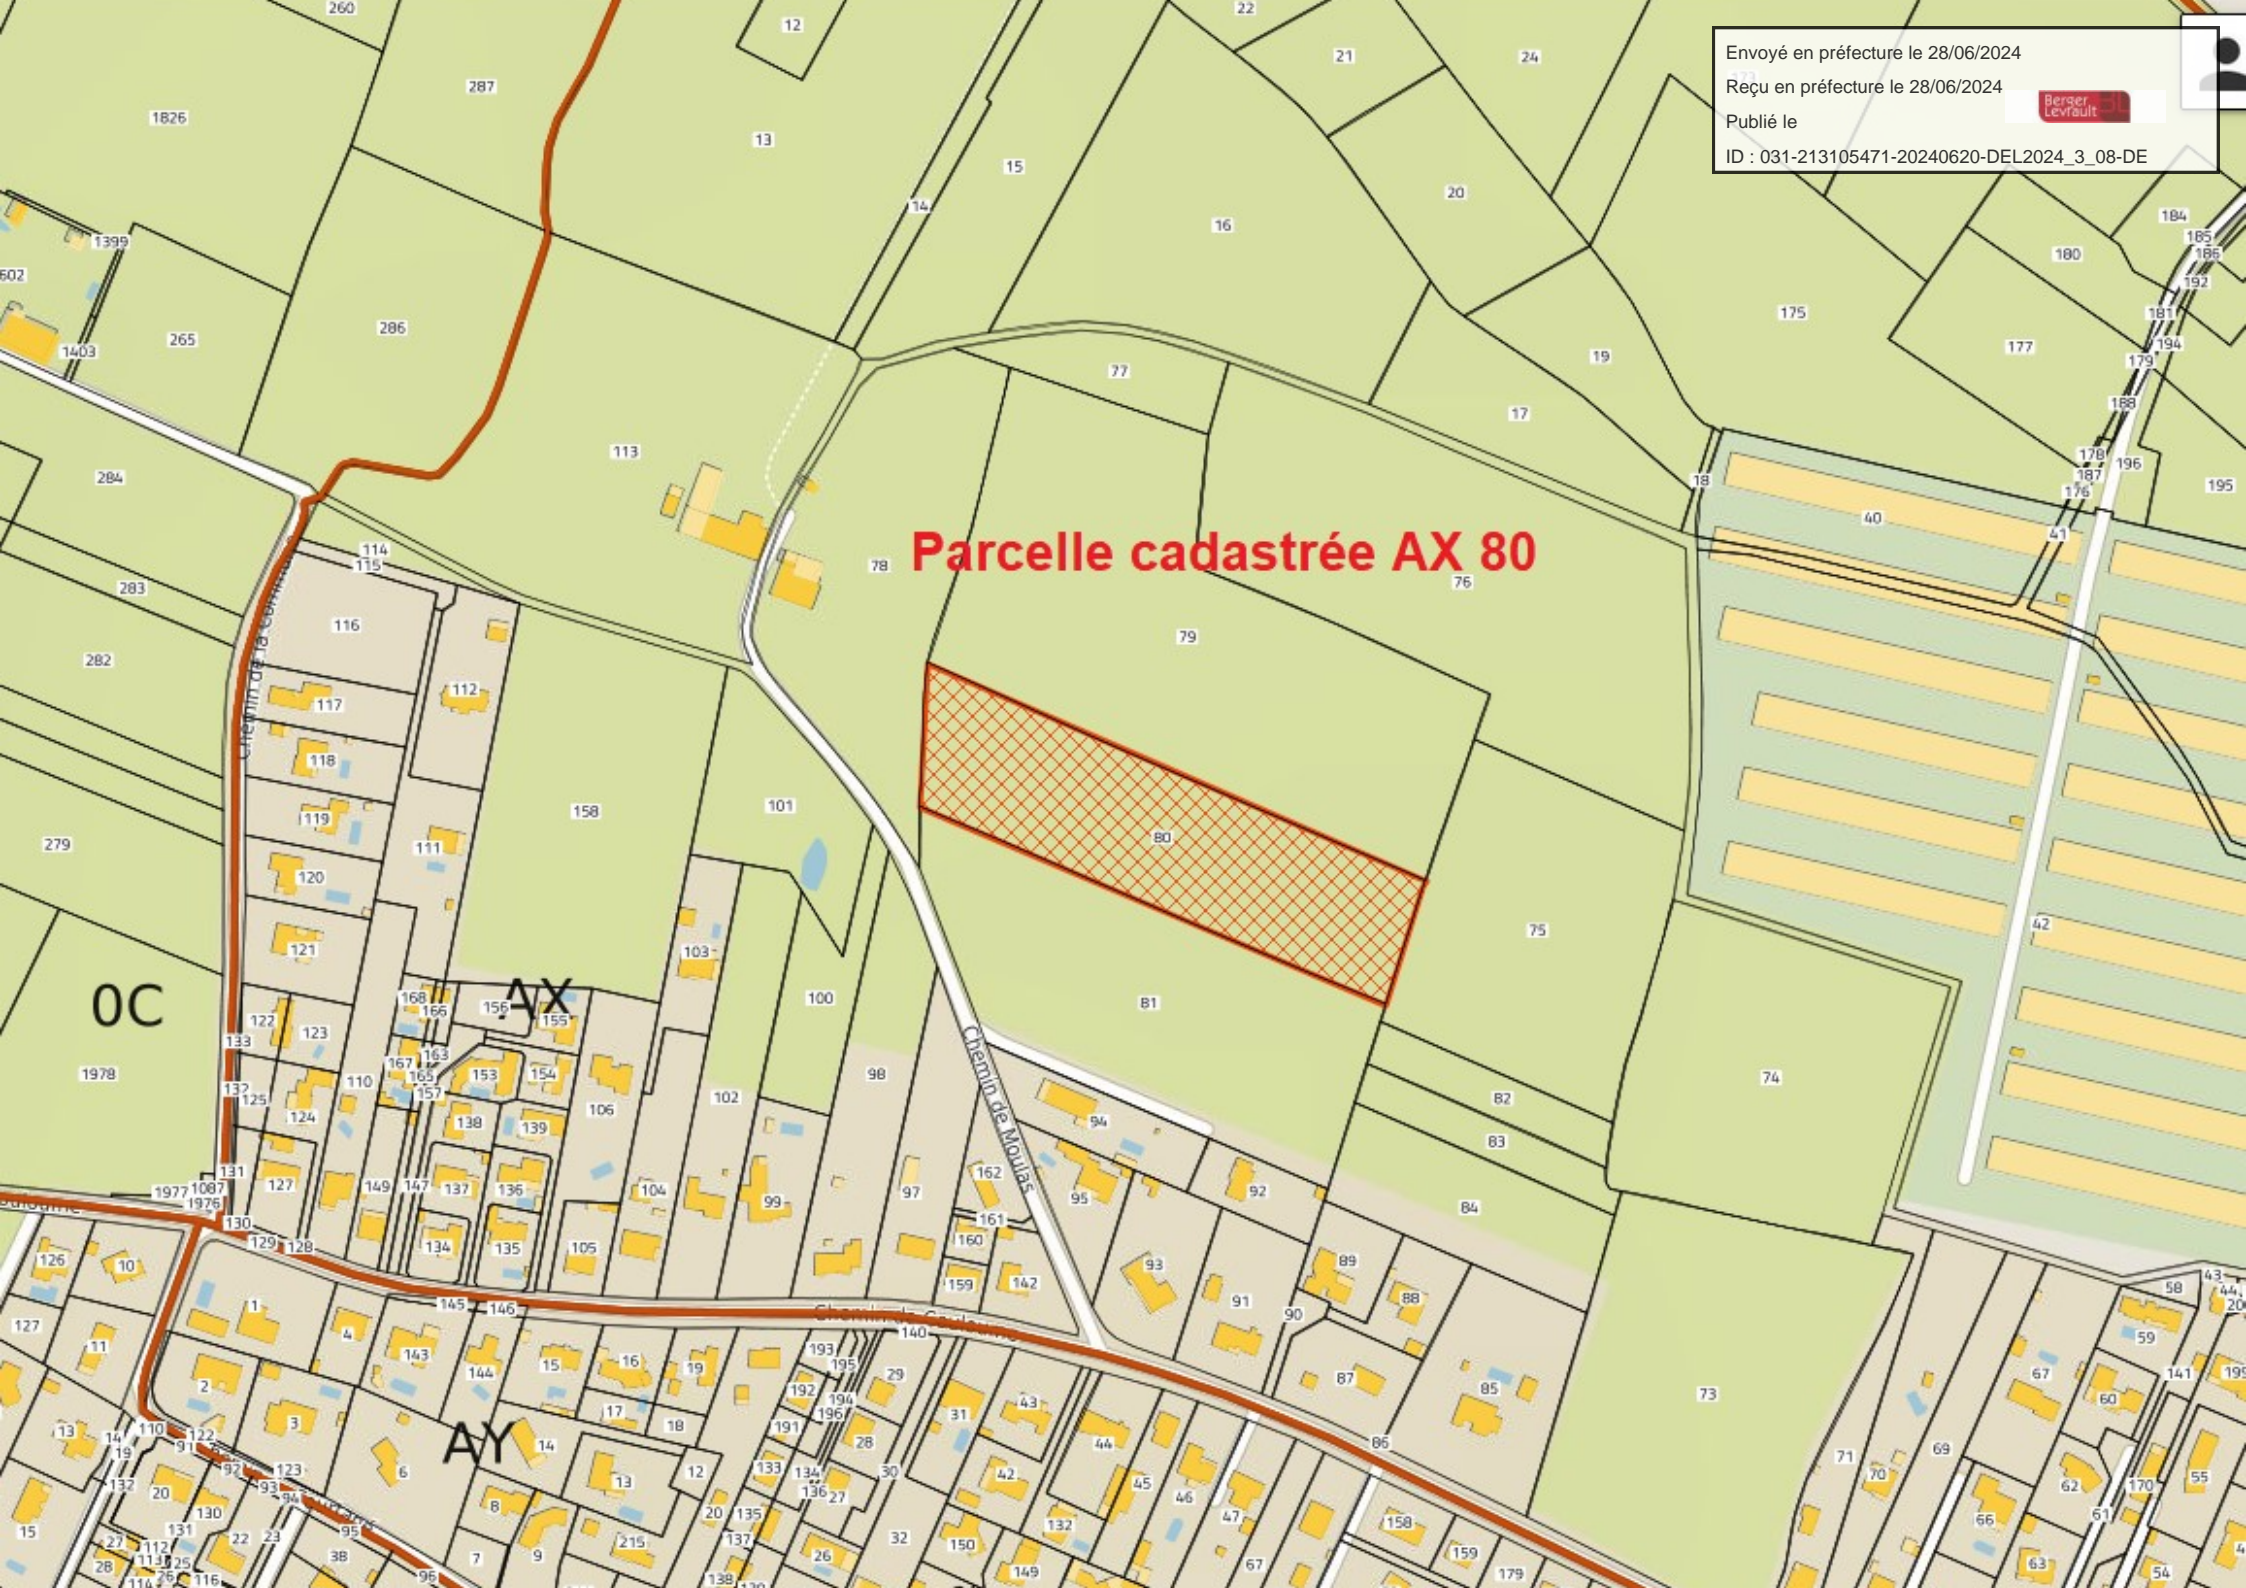

Envoyé en préfecture le 28/06/2024  
Reçu en préfecture le 28/06/2024  
Publié le  
ID : 031-213105471-20240620-DEL2024\_3\_08-DE

# Parcelle cadastrée AX 80

OC

AX

AY

Chemin de Molias