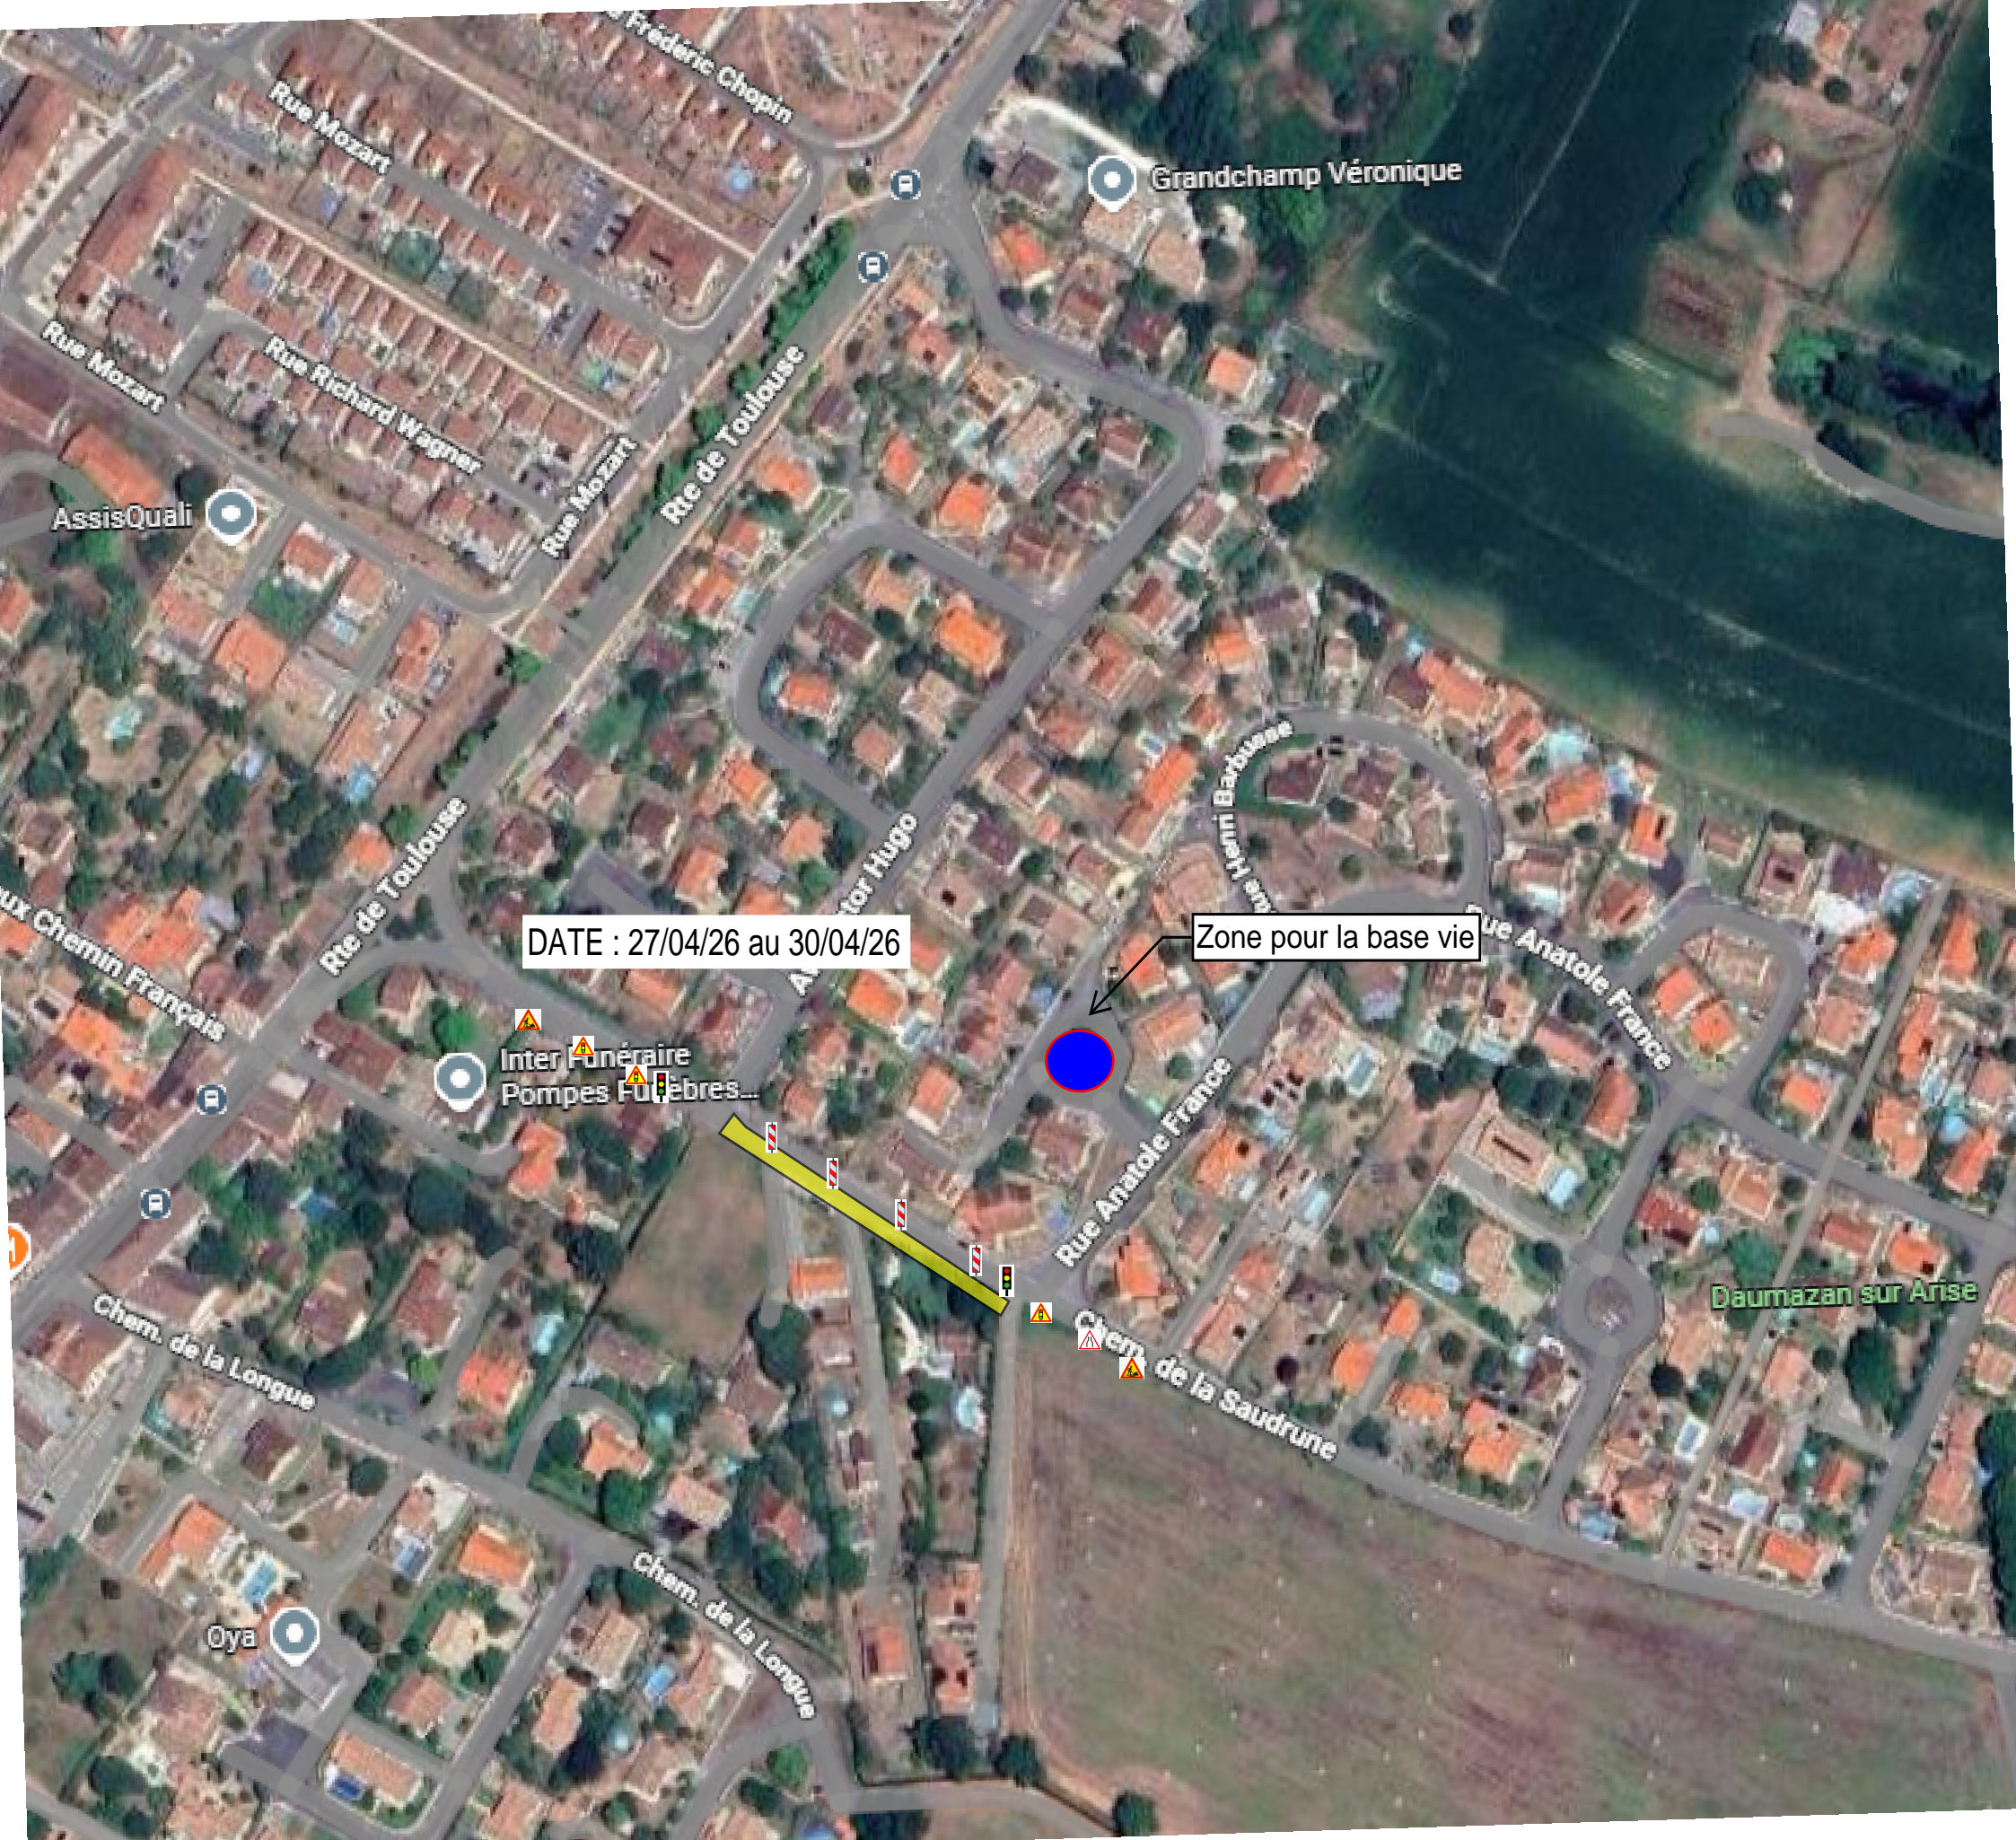

Grandchamp Véronique

AssisQuali

DATE : 27/04/26 au 30/04/26

Zone pour la base vie

Inter Funéraire
Pompes Funébres...

Daumazan sur Arise

Oya