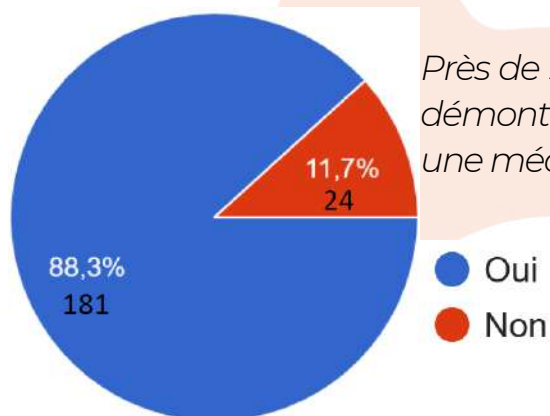

LA DÉMOCRATIE PARTICIPATIVE

Compte-rendu

CONSULTATION

Nouvelle organisation de l'ouverture de la mairie au public

205 RÉPONSES EN 28 JOURS (6/11 AU 5/12/22) – 123 CONTRIBUTIONS – 71 PROPOSITIONS

L'étude menée par la mairie depuis 2020 a traduit que la fréquentation des samedis représente en moyenne 5 à 7 Seyssois par samedi. **La fermeture du samedi est le postulat de départ** de cette consultation pour définir une nouvelle organisation de l'ouverture de l'accueil au public plus adaptée aux besoins. Cette nouvelle organisation va augmenter l'ouverture au public de 18 heures par an.

L'analyse et les propositions ont été regroupées et il en ressort les éléments ci-dessous.

Connaissez-vous les horaires d'ouverture de la mairie au public ?

Près de 90% des répondants connaissent les horaires. Ce chiffre démontre que le peu de fréquentation du samedi n'est pas due à une méconnaissance des horaires.