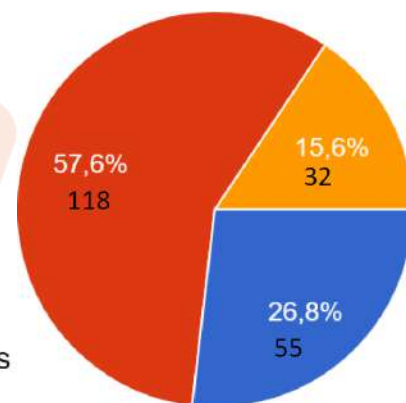

LA DÉMOCRATIE PARTICIPATIVE

Compte-rendu

CONSULTATION

Nouvelle organisation de l'ouverture de la mairie au public

205 RÉPONSES EN 28 JOURS (6/11 AU 5/12/22) – 123 CONTRIBUTIONS – 71 PROPOSITIONS

L'étude menée par la mairie depuis 2020 a traduit que la fréquentation des samedis représente en moyenne 5 à 7 Seyssois par samedi. **La fermeture du samedi est le postulat de départ** de cette consultation pour définir une nouvelle organisation de l'ouverture de l'accueil au public plus adaptée aux besoins. Cette nouvelle organisation va augmenter l'ouverture au public de 18 heures par an.

L'analyse et les propositions ont été regroupées et il en ressort les éléments ci-dessous.

Connaissez-vous les horaires d'ouverture de la mairie au public ?

Près de 90% des répondants connaissent les horaires. Ce chiffre démontre que le peu de fréquentation du samedi n'est pas due à une méconnaissance des horaires.

Pour près de 58%, les horaires sont inadaptés et adaptés pour un peu plus d'1/4.

Selon vous, sont-ils adaptés ?

LA DÉMOCRATIE PARTICIPATIVE

Compte-rendu

Près de 70%, proposent que l'accueil reste **ouvert plus tard le soir jusqu'à 18h.**