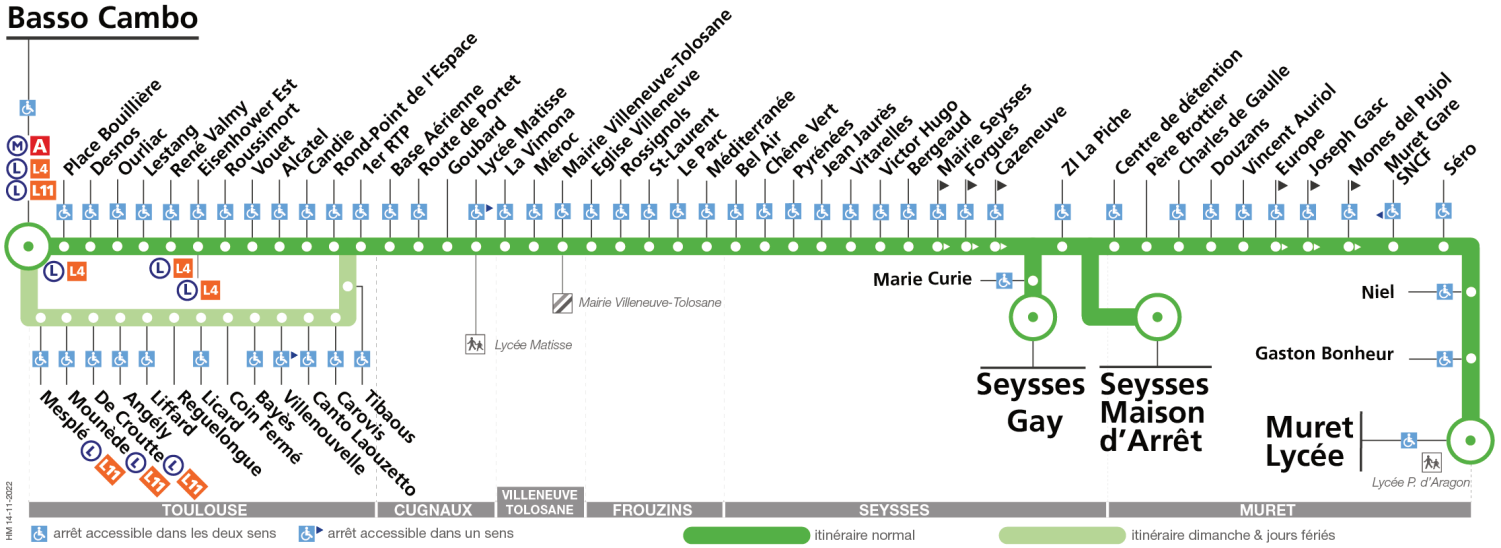

58

Direction Basso Cambo

du 2 janvier 2023
au 2 juillet 2023

Basso Cambo

MM 14-11-2022

Lundi à vendredi