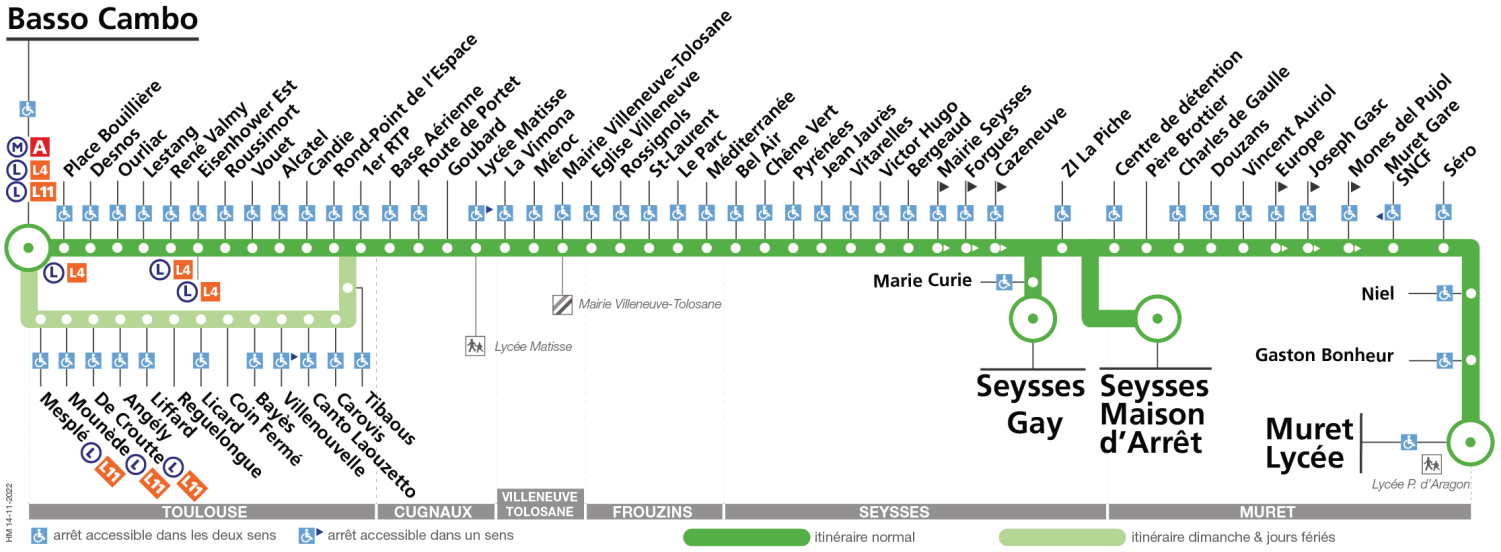

58

Direction Seysses Gay, Seysses
Maison d'Arrêt ou Muret Lycée

du 2 janvier 2023
au 2 juillet 2023

Basso Cambo

MM 14-11-2022

arrêt accessible dans les deux sens / arrêt accessible dans un sens

itinéraire normal

**58**

Direction Seysses Gay, Seysses
Maison d'Arrêt ou Muret Lycée

du 2 janvier 2023
au 2 juillet 2023

Dimanche et jours fériés

	06:50	07:40	08:20	08:55	09:25	10:10	10:55	11:35	12:20	13:05	14:00	14:40	15:20	15:55	16:25	17:10	17:55	18:30	19:35	20:35
Basso Cambou																				
Reguelongue	06:56	07:46	08:26	09:01	09:31	10:16	11:01	11:41	12:26	13:11	14:06	14:46	15:26	16:01	16:31	17:16	18:01	18:36	19:41	20:41
Tibaous	07:02	07:52	08:32	09:07	09:37	10:22	11:07	11:47	12:33	13:18	14:12	14:52	15:32	16:07	16:37	17:22	18:07	18:42	19:47	20:47
1er RTP	07:05	07:55	08:35	09:10	09:40	10:25	11:10	11:50	12:36	13:21	14:15	14:55	15:35	16:10	16:40	17:25	18:10	18:45	19:50	20:50
Lycée Matisse	07:08	07:58	08:38	09:13	09:43	10:28	11:13	11:53	12:39	13:24	14:18	14:58	15:38	16:13	16:43	17:29	18:14	18:49	19:53	20:53
Mairie Villeneuve Tolosane	07:11	08:01	08:41	09:16	09:46	10:31	11:16	11:56	12:42	13:27	14:21	15:01	15:41	16:16	16:46	17:32	18:17	18:52	19:56	20:56
Méditerranée	07:14	08:04	08:44	09:19	09:49	10:34	11:19	11:59	12:45	13:30	14:24	15:04	15:44	16:19	16:49	17:35	18:20	18:55	19:59	20:59
Seysses Gay	07:22	08:12	08:52	09:27	09:57	10:43	11:28	12:08	12:54	13:39	14:33	15:13	15:53	16:28	16:58	17:44	18:29	19:05	20:08	21:07
Centre de Détention	07:26	-	-	09:31	-	-	-	-	-	13:43	-	-	-	16:32	-	-	-	19:09	-	-
Muret Gare SNCF	07:36	-	-	09:41	-	-	-	-	-	13:53	-	-	-	16:42	-	-	-	19:19	-	-
Muret Lycée	07:40	-	-	09:45	-	-	-	-	-	13:57	-	-	-	16:46	-	-	-	19:23	-	-