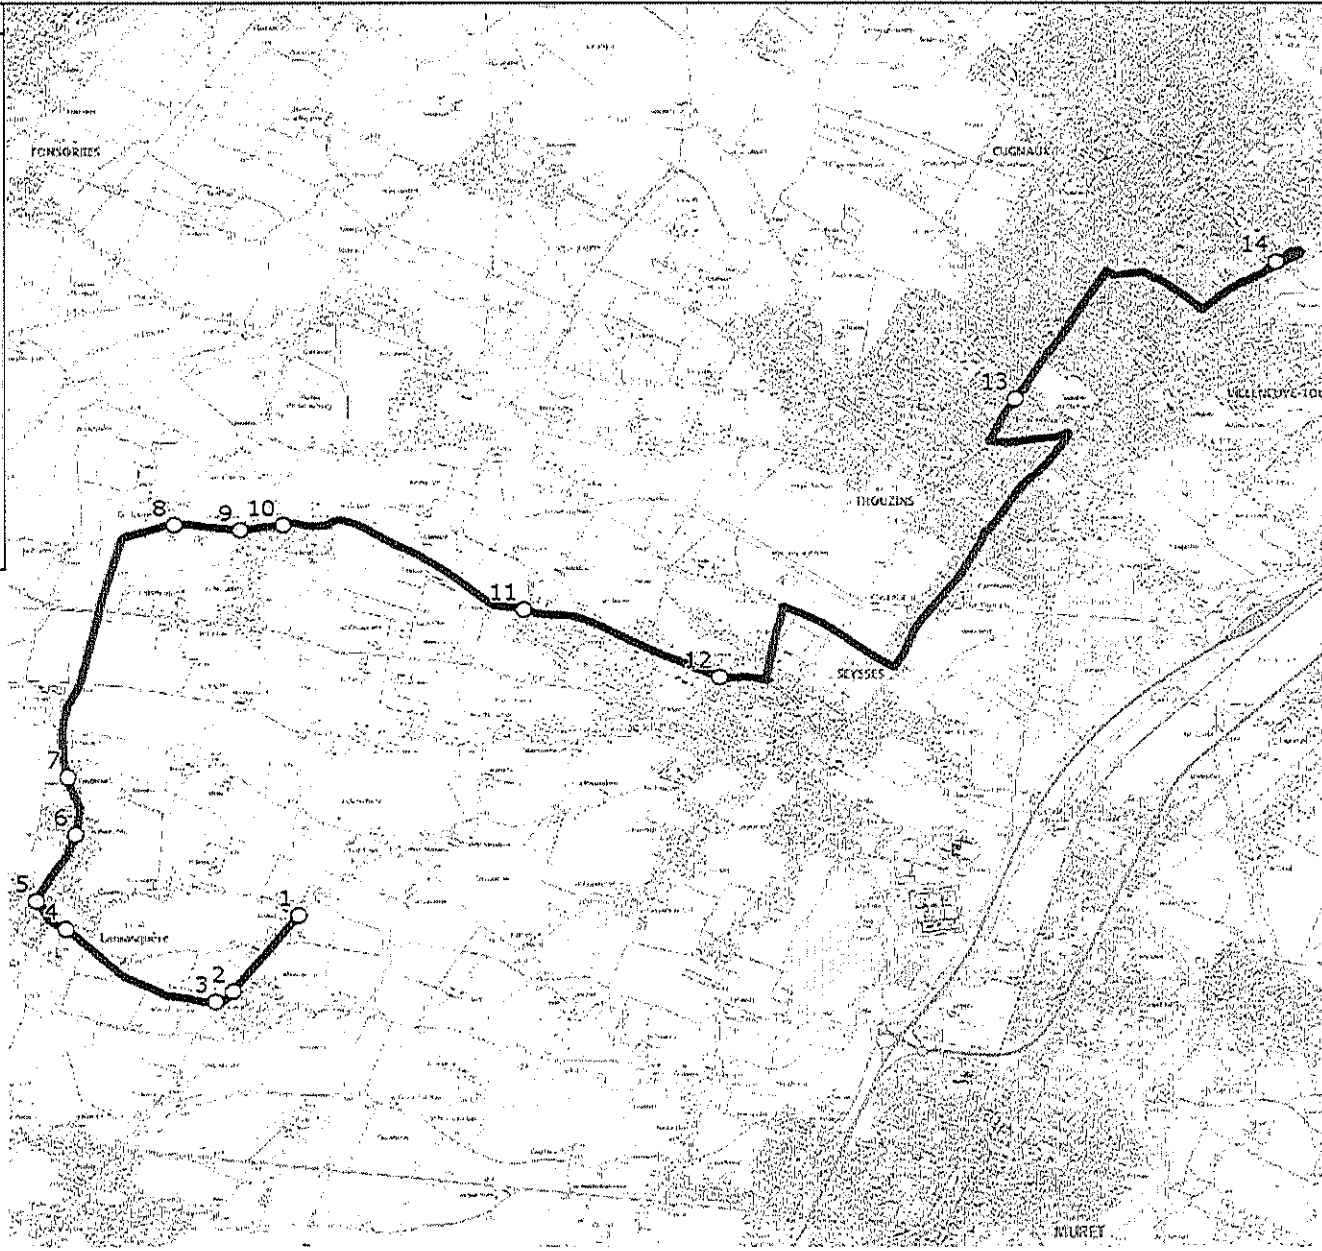

DIRECTION DES TRANSPORTS

Mise à jour : 08/11/2021	Ligne : LAMASQUERE-LYCEE CUGNAUX	Ligne N° : S9003
Marché (année de notification-durée) : 2017-6	Transporteur : TRANSDEV OCCITANIE OUEST	Km en charge : 18 Km
Nombre de places assises : 59 pl	Sous-traitant :	Année : 2008

ITINERAIRE INDICATIF (ALLER)	LMMJV--
LAMASQUERE	
1. ABCDn1741 Lavizard	07:01
2. Av Pyrénées/AHC	07:03
3. ABCDn1245 Moundas	07:04
4. Rte Moundas/Ch Lavizard	07:07
5. ABCDn0283 Ecoles	07:09
6. ABCDn1370 Le Petit Pierre	07:11
7. RD50/PCD Fougrouse/AB Béton	07:12
SEYSSES	
8. Ch Couloume n°4650	07:16
9. ABCDn1588 Bordeneuve	07:17
10. ABCDn1314 Bourdasse	07:18
11. ABCDn0428 De la Commune	07:21
12. Ch Couloume/Ch Mounicard	07:24
FROUZINS	
13. Ch Cendère/Ar Montségur	07:38
CUGNAUX	
14. Lycée Henri Matisse	07:50

DIRECTION DES TRANSPORTS

Mise à jour : 08/11/2021 Marché (année de notification-durée) : 2017-6 Nombre de places assises : 59 pl	Ligne : LAMASQUERE-LYCEE CUGNAUX Transporteur : TRANSDEV OCCITANIE OUEST Sous-traitant :	Ligne N° : S9003 Km en charge : 18 Km Année : 2008
---	--	--

ITINERAIRE INDICATIF (RETOUR)	LM-JV--	Merc
CUGNAUX		
1. Lycée Henri Matisse	18:10	12:10
FROUZINS		
2. Ch Cendère/Ar Montségur	18:18	12:18
SEYSSES		
3. Ch Couloume/Ch Mounicard	18:36	12:36
4. ABCDn0428 De la Commune	18:39	12:39
5. ABCDn1314 Bourdasse	18:42	12:42
6. ABCDn1588 Bordeneuve	18:43	12:43
7. Ch Couloume n°4650	18:44	12:44
LAMASQUERE		
8. RD50/PCD Fougrouse/AB Béton	18:48	12:48
9. ABCDn1370 Le Petit Pierre	18:49	12:49
10. ABCDn0283 Ecoles	18:51	12:51
11. Rte Moundas/Ch Lavizard	18:53	12:53
12. ABCDn1245 Moundas	18:56	12:56
13. Av Pyrénées/AHC	18:57	12:57
14. ABCDn1741 Lavizard	18:59	12:59