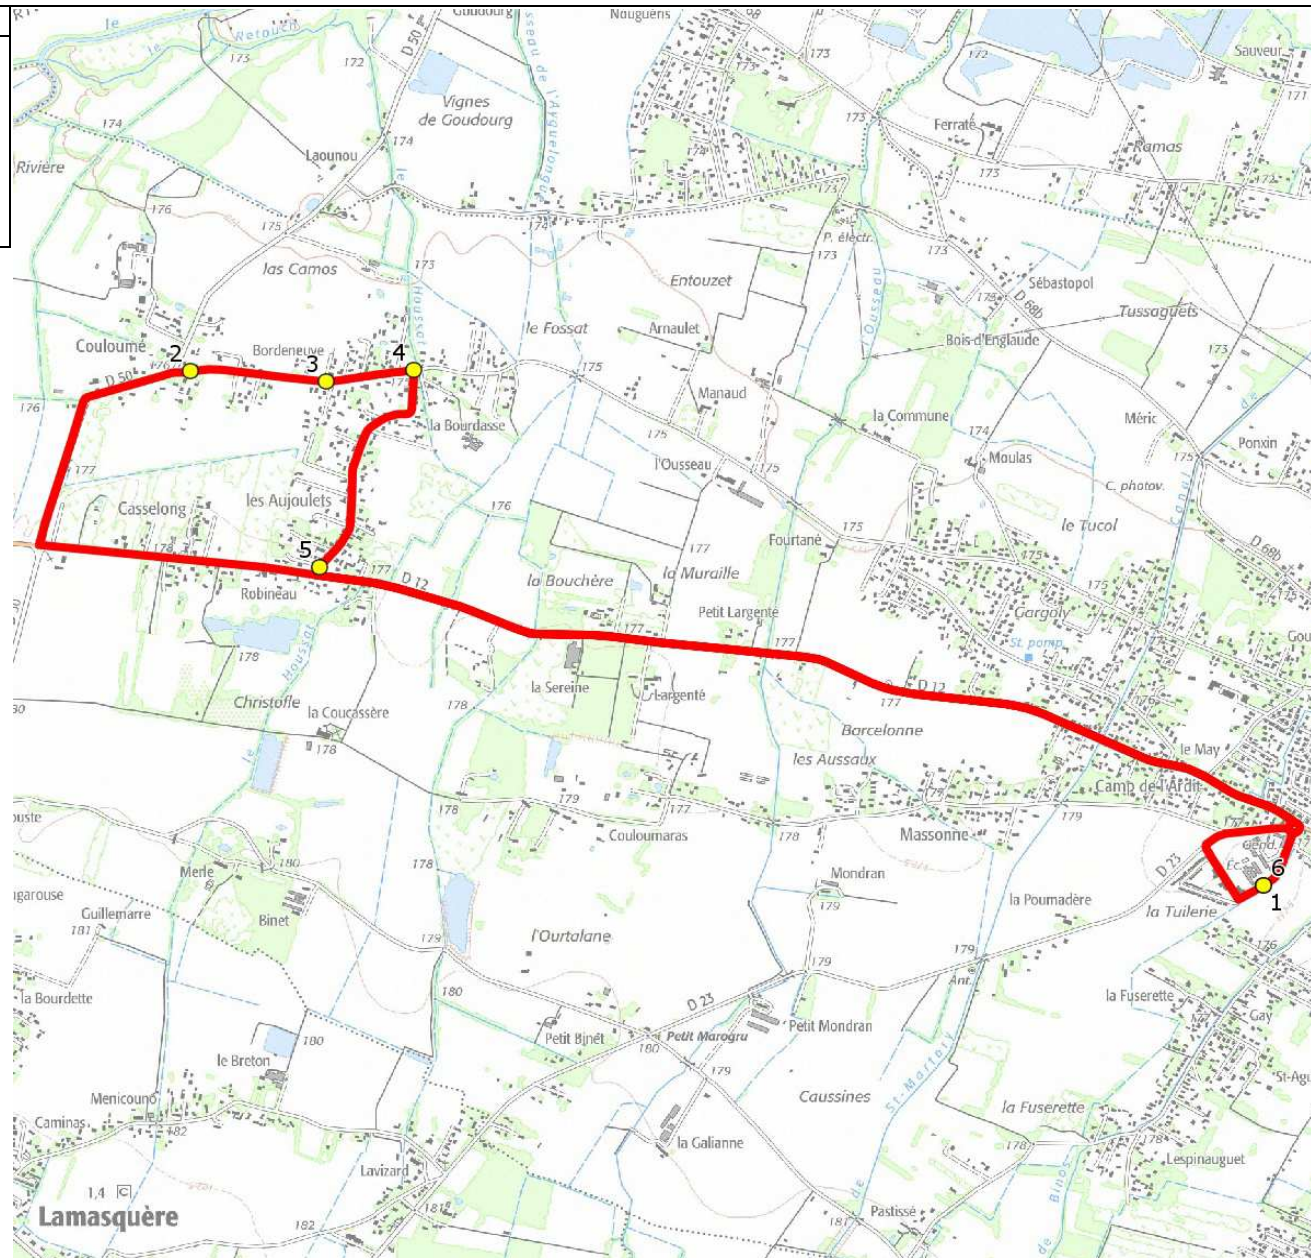

Mise à jour : 01/08/2021	Ligne : SEYSSES-ECOLE SEYSSES	Ligne N° : S9345
Marché (année de notification-durée) : 2021-7	Transporteur : GRPT VERDIE AUTOCARS - AUTOCARS ORTET	Km en charge : 12 Km
Nombre de places assises : 22 pl	Sous-traitant : AUTOCARS ORTET	Année : 2021

ITINERAIRE INDICATIF (ALLER)	LMMJV--
SEYSSES	
1. Ecole Flora Tristan	08:20 (1)
2. Ch Couloume n°4650	08:30
3. ABCDn1588 Bordeneuve	08:32
4. ABCDn1314 Bourdasse	08:34
5. ABCD 1015 Les Aujoulets	08:37
6. Ecole Flora Tristan	08:45

Renvoi/Nota :

1 : Accompagnatrice

Mise à jour : 01/08/2021	Ligne : SEYSSES-ECOLE SEYSSES	Ligne N° : S9345
Marché (année de notification-durée) : 2021-7	Transporteur : GRPT VERDIE AUTOCARS - AUTOCARS ORTET	Km en charge : 12 Km
Nombre de places assises : 22 pl	Sous-traitant : AUTOCARS ORTET	Année : 2021

ITINERAIRE INDICATIF (RETOUR)	LM-JV--	Merc
SEYSSES		
1. Ecole Flora Tristan	16:40	12:10
2. Ch Couloume n°4650	16:50	12:20
3. ABCDn1588 Bordeneuve	16:52	12:22
4. ABCDn1314 Bourdasse	16:54	12:24
5. ABCD 1015 Les Aujoulets	16:57	12:27
6. Ecole Flora Tristan	17:05	12:35