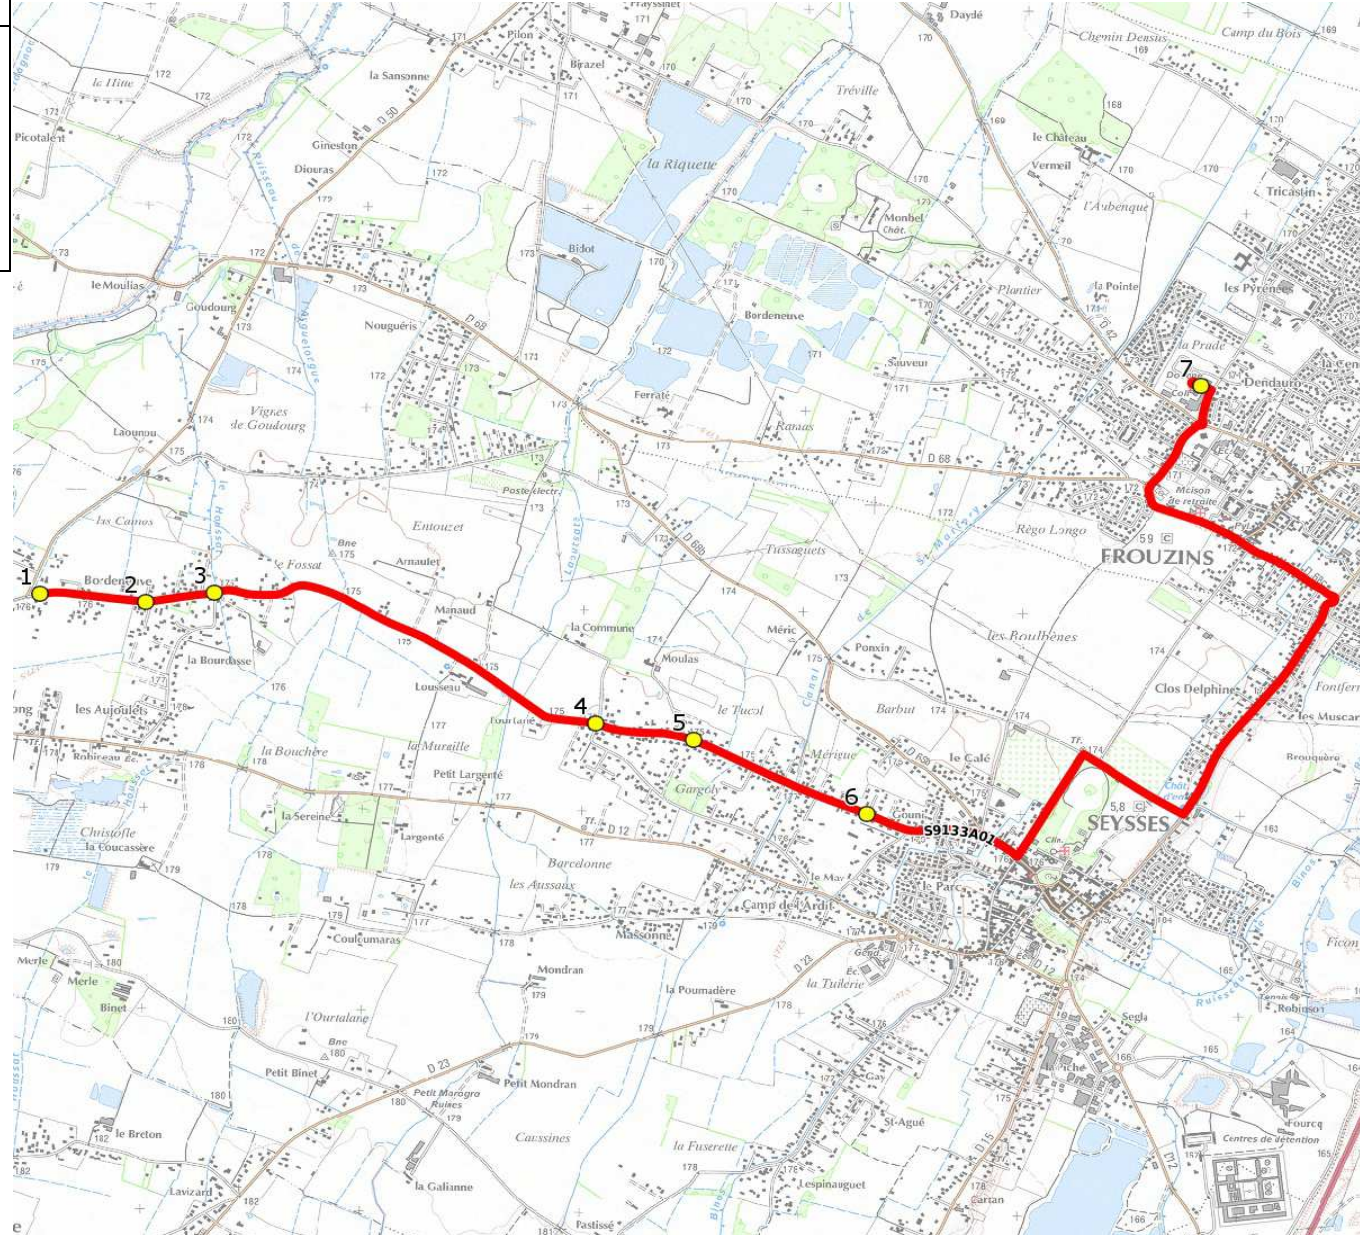

Mise à jour : 01/08/2018	Ligne : SEYSSES-COLLEGE FROUZINS	Ligne N° : S9133
Marché (année de notification-durée) : 2018-5	Transporteur : NEGOTI EPTR MOBILITES	Km en charge : 9 Km
Nombre de places assises : 59 pl	Sous-traitant :	Année : 2013

ITINERAIRE INDICATIF (ALLER)	LMMJV--
SEYSSES	
1. Ch Couloume n°4650	07:50
2. ABCDn1588 Bordeneuve	07:51
3. ABCDn1314 Bourdasse	07:52
4. ABCDn0428 De la Commune	07:55
5. Ch Couloume n°1420	07:56
6. Ch Couloume/Imp Couloume	07:57
FROUZINS	
7. Collège Pablo Picasso	08:20

ITINERAIRE INDICATIF (RETOUR)	LM-JV--	Merc
FROUZINS		
1. Collège Pablo Picasso	17:10	12:40
SEYSSES		
2. Ch Couloume/Imp Couloume	17:23	12:53
3. Ch Couloume n°1420	17:24	12:54
4. ABCDn0428 De la Commune	17:25	12:55
5. ABCDn1314 Bourdasse	17:28	12:58
6. ABCDn1588 Bordeneuve	17:29	12:59
7. Ch Couloume n°4650	17:30	13:00