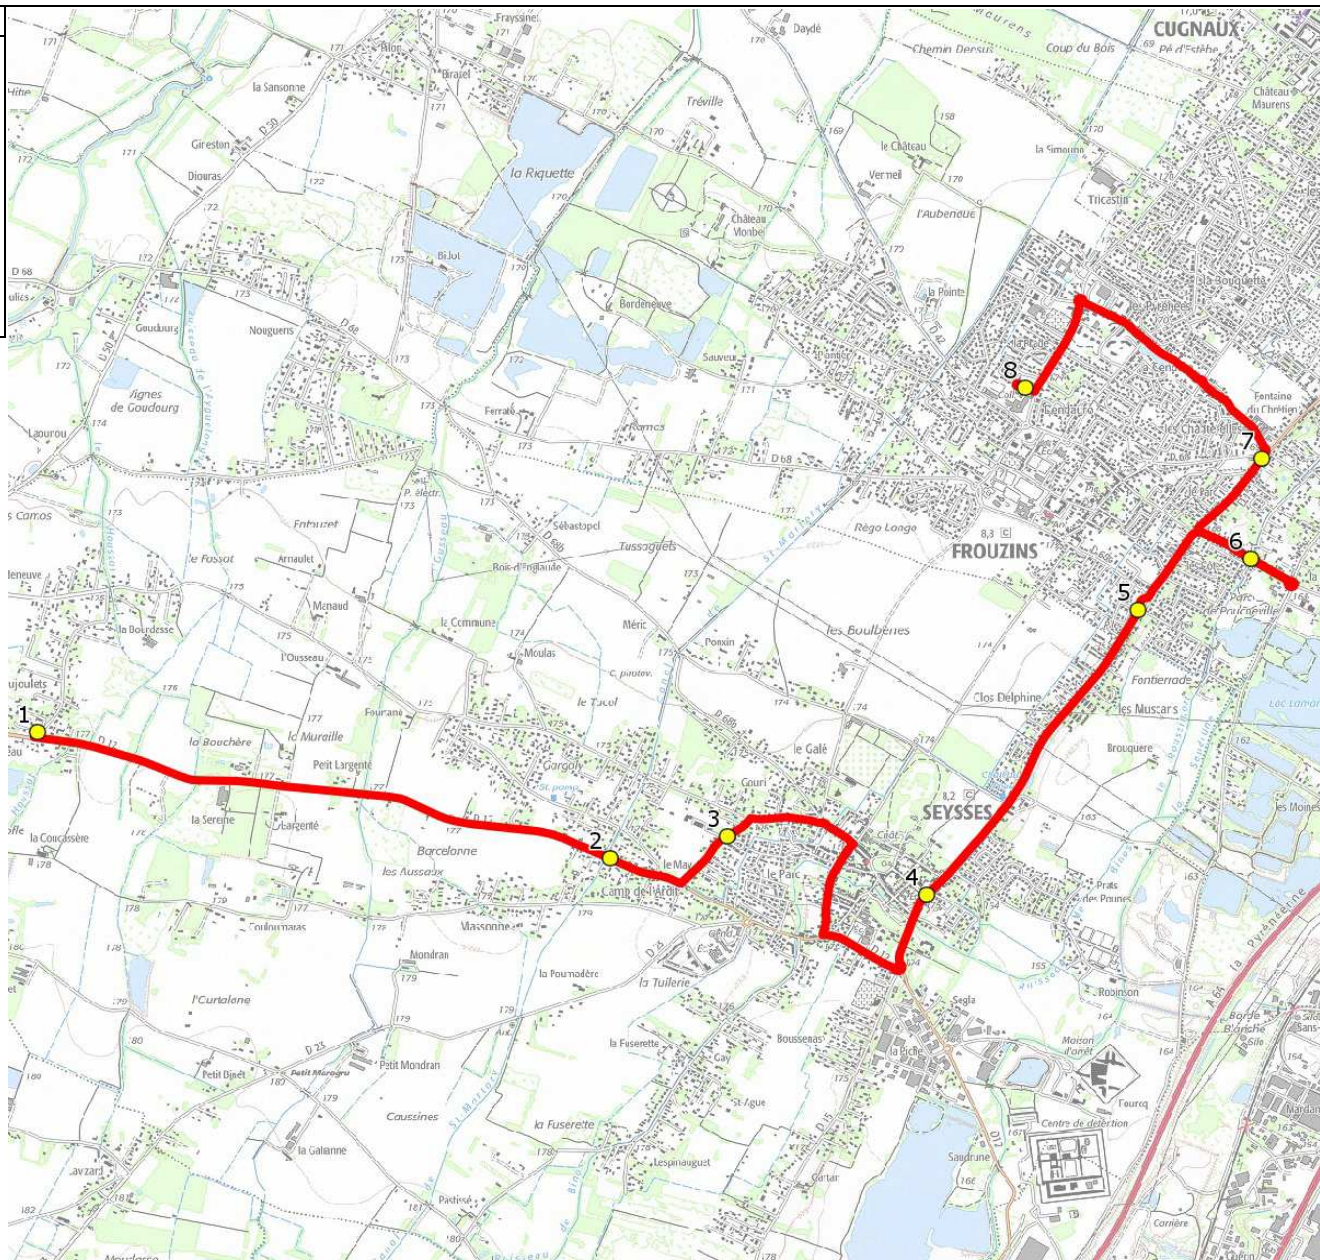

Mise à jour : 03/01/2022	Ligne : SEYSSES-COLLEGE FROUZINS	Ligne N° : S9132
Marché (année de notification-durée) : 2018-5	Transporteur : NEGOTI EPTR MOBILITES	Km en charge : 12 Km
Nombre de places assises : 63 pl	Sous-traitant :	Année : 2013

ITINERAIRE INDICATIF (ALLER)	LMMJV--
SEYSSES	
1. ABCDn1015 Les Aujoulets	07:51
2. ABCDn0993 Fourtanet	07:55
3. Ch Mounicard/Résid St Martory	07:57
4. R Boltar/Ar Bergeaud	08:05
FROUZINS	
5. Av Pyrénées/AB Chêne Vert	08:07
6. Bd Méditerranée/Ch Roussimort	08:10
7. Av Pyrénées/Ar Parc	08:13
8. Collège Pablo Picasso	08:20

DIRECTION DES TRANSPORTS

Mise à jour : 03/01/2022 Marché (année de notification-durée) : 2018-5 Nombre de places assises : 63 pl	Ligne : SEYSSES-COLLEGE FROUZINS Transporteur : NEGOTI EPTR MOBILITES Sous-traitant :	Ligne N° : S9132 Km en charge : 14 Km Année : 2013
---	---	--

ITINERAIRE INDICATIF (RETOUR)	LM-JV--	Merc
FROUZINS		
1. Collège Pablo Picasso	17:10	12:40
2. Av Pyrénées/Ar Parc	17:15	12:45
3. Bd Méditerranée/Ch Roussimort	17:18	12:48
4. Av Pyrénées/AB Chêne Vert	17:22	12:52
SEYSSES		
5. R Boltar/Ar Bergeaud	17:24	12:54
6. Ch Mounicard/Résid St Martory	17:27	12:57
7. ABCDn0993 Fourtanet	17:29	12:59
8. ABCDn1015 Les Aujoulets	17:38	13:08