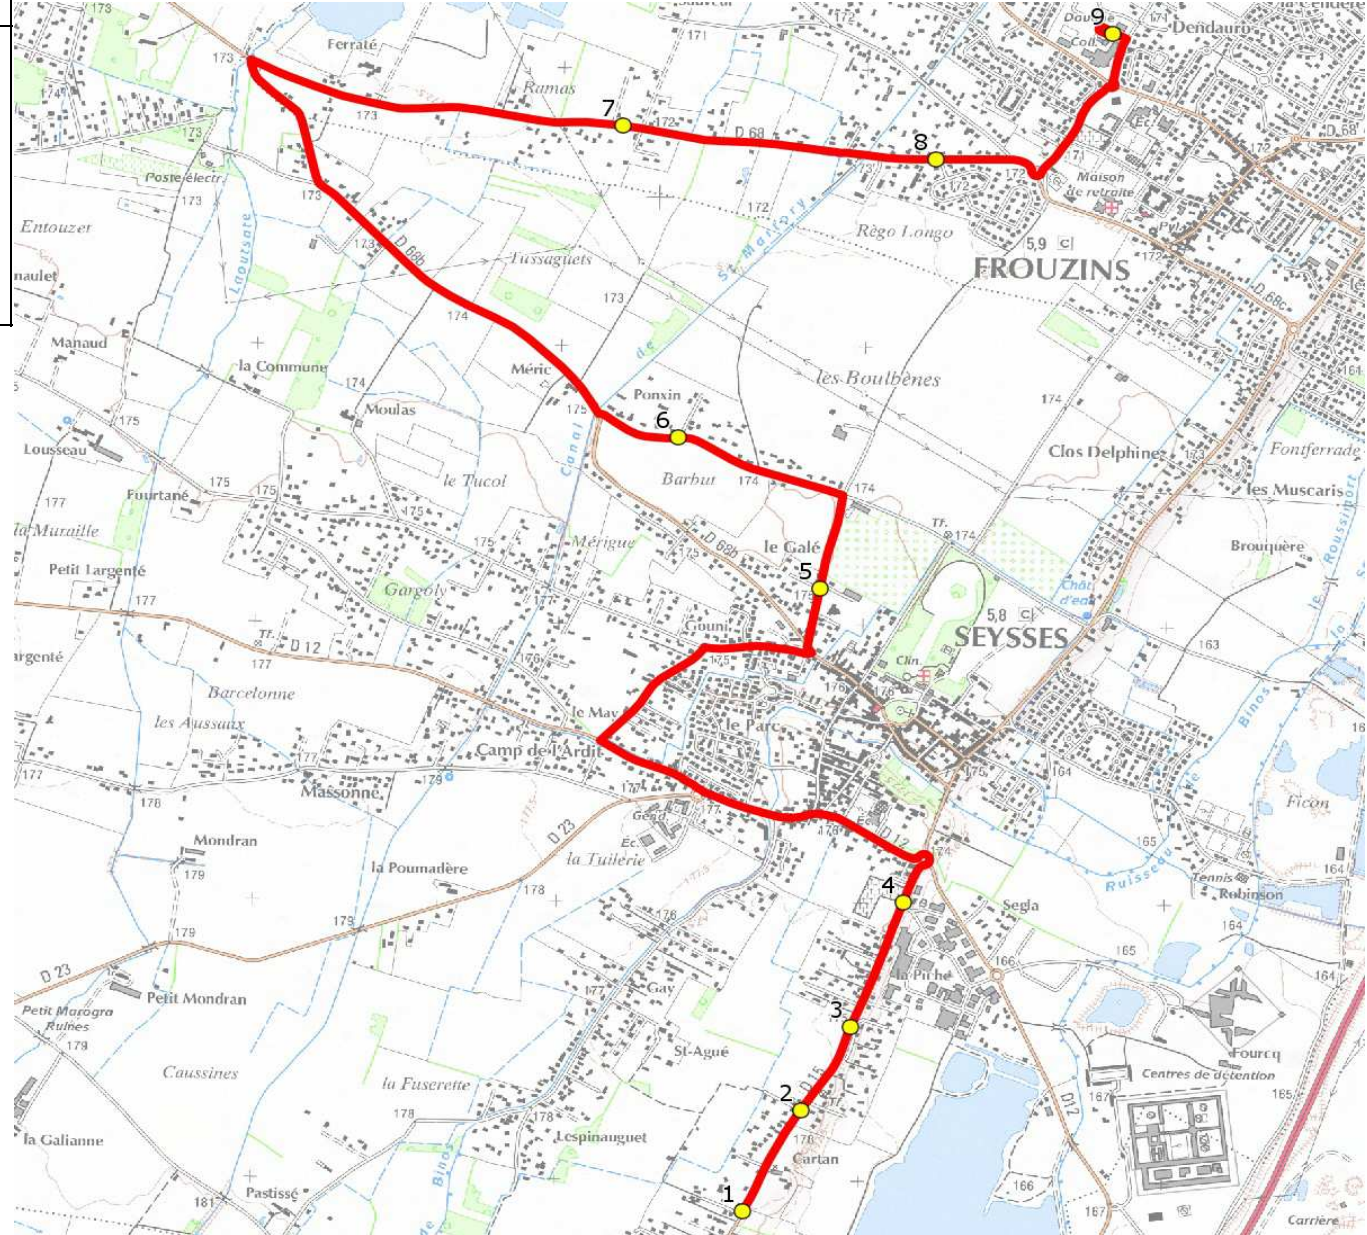

Mise à jour : 03/09/2018	Ligne : SEYSSES-COLLEGE FROUZINS	Ligne N° : S9131
Marché (année de notification-durée) : 2018-5	Transporteur : NEGOTI EPTR MOBILITES	Km en charge : 10 Km
Nombre de places assises : 63 pl	Sous-traitant :	Année : 2018

ITINERAIRE INDICATIF (ALLER)	LMMJV--
SEYSSES	
1. ABCDn1202 Sacareau	07:57
2. Rte Ox n°945/Ginestière	07:58
3. ABCDn0969 Cartan	07:59
4. Rte Ox/Cimetière	08:00
5. Salle des Fêtes/AB	08:03
6. Ch Château d'Eau n°232	08:05
FROUZINS	
7. Av Gers/Imp Pel Rougeot	08:10
8. Av Gers/R Carliite/ABCD	08:12
9. Collège Pablo Picasso	08:20

DIRECTION DES TRANSPORTS

Mise à jour : 03/09/2018	Ligne : SEYSSES-COLLEGE FROUZINS	Ligne N° : S9131
Marché (année de notification-durée) : 2018-5	Transporteur : NEGOTI EPTR MOBILITES	Km en charge : 10 Km
Nombre de places assises : 63 pl	Sous-traitant :	Année : 2018

ITINERAIRE INDICATIF (RETOUR)	LM-JV--	Merc
FROUZINS		
1. Collège Pablo Picasso	17:10	12:40
2. Av Gers/R Carlite/ABCD	17:13	12:43
3. Av Gers/Imp Pel Rougeot	17:15	12:45
SEYSSES		
4. Ch Château d'Eau n°232	17:20	12:50
5. Salle des Fêtes/AB	17:22	12:52
6. Rte Ox/Cimetière	17:26	12:56
7. ABCDn0969 Cartan	17:27	12:57
8. Rte Ox n°945/Ginestière	17:28	12:58
9. ABCDn1202 Sacareau	17:29	12:59