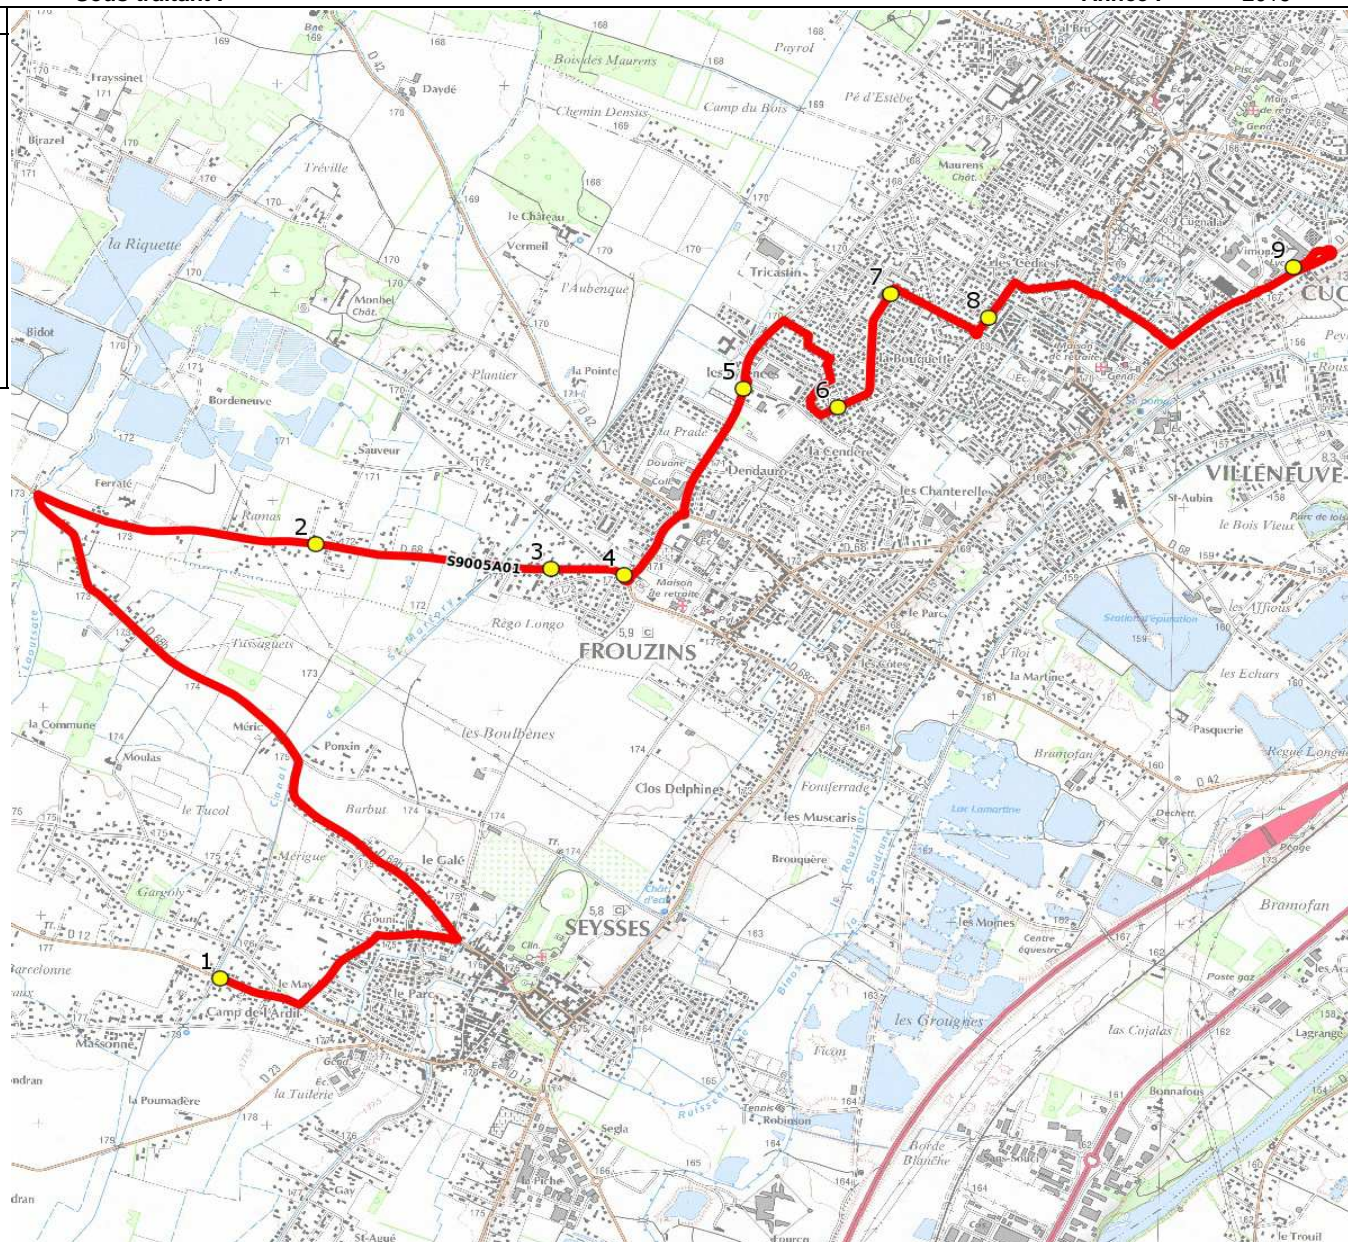

Mise à jour : 08/10/2019 Ligne : FROUZINS-LYCEE CUGNAUX Ligne N° : S9005
 Marché (année de notification-durée) : 2019-6 Transporteur : VERDIE AUTOCARS Km en charge : 12 Km
 Nombre de places assises : 59 pl Sous-traitant : Année : 2016

ITINERAIRE INDICATIF (ALLER)	LMMJV--
1. ABCDn0993 Fourtane SEYSSES	07:10
2. Av Gers/Imp Pel Rougeot FROUZINS	07:22
3. Av Gers/R Carlite/ABCD	07:24
4. Av Gers/Cédez le passage/Stade	07:26
5. Ch Mailheaux/Ar F.Mitterand VILLENEUVE-TOLOSANE	07:30
6. R Béarn/PI Midi	07:34
7. R Béarn/Ar Espace Pagnol	07:36
8. Bd Pyrénées/Ar Pyrénées CUGNAUX	07:38
9. Lycée Henri Matisse CUGNAUX	07:50

ITINERAIRE INDICATIF (RETOUR)	LM-JV--	Merc
CUGNAUX		
1. Lycée Henri Matisse	18:10	12:10
VILLENEUVE-TOLOSANE		
2. Bd Pyrénées/Ar Pyrénées	18:16	12:16
3. R Béarn/Ar Espace Pagnol	18:18	12:18
4. R Béarn/PI Midi	18:20	12:20
FROUZINS		
5. Ch Mailheaux/Ar F.Mitterrand	18:24	12:24
6. Av Gers/Cédez le passage/Stade	18:28	12:28
7. Av Gers/R Carlite/ABCD	18:30	12:30
8. Av Gers/Imp Pel Rougeot	18:32	12:32
SEYSSES		
9. ABCDn0993 Fourtanet	18:42	12:42