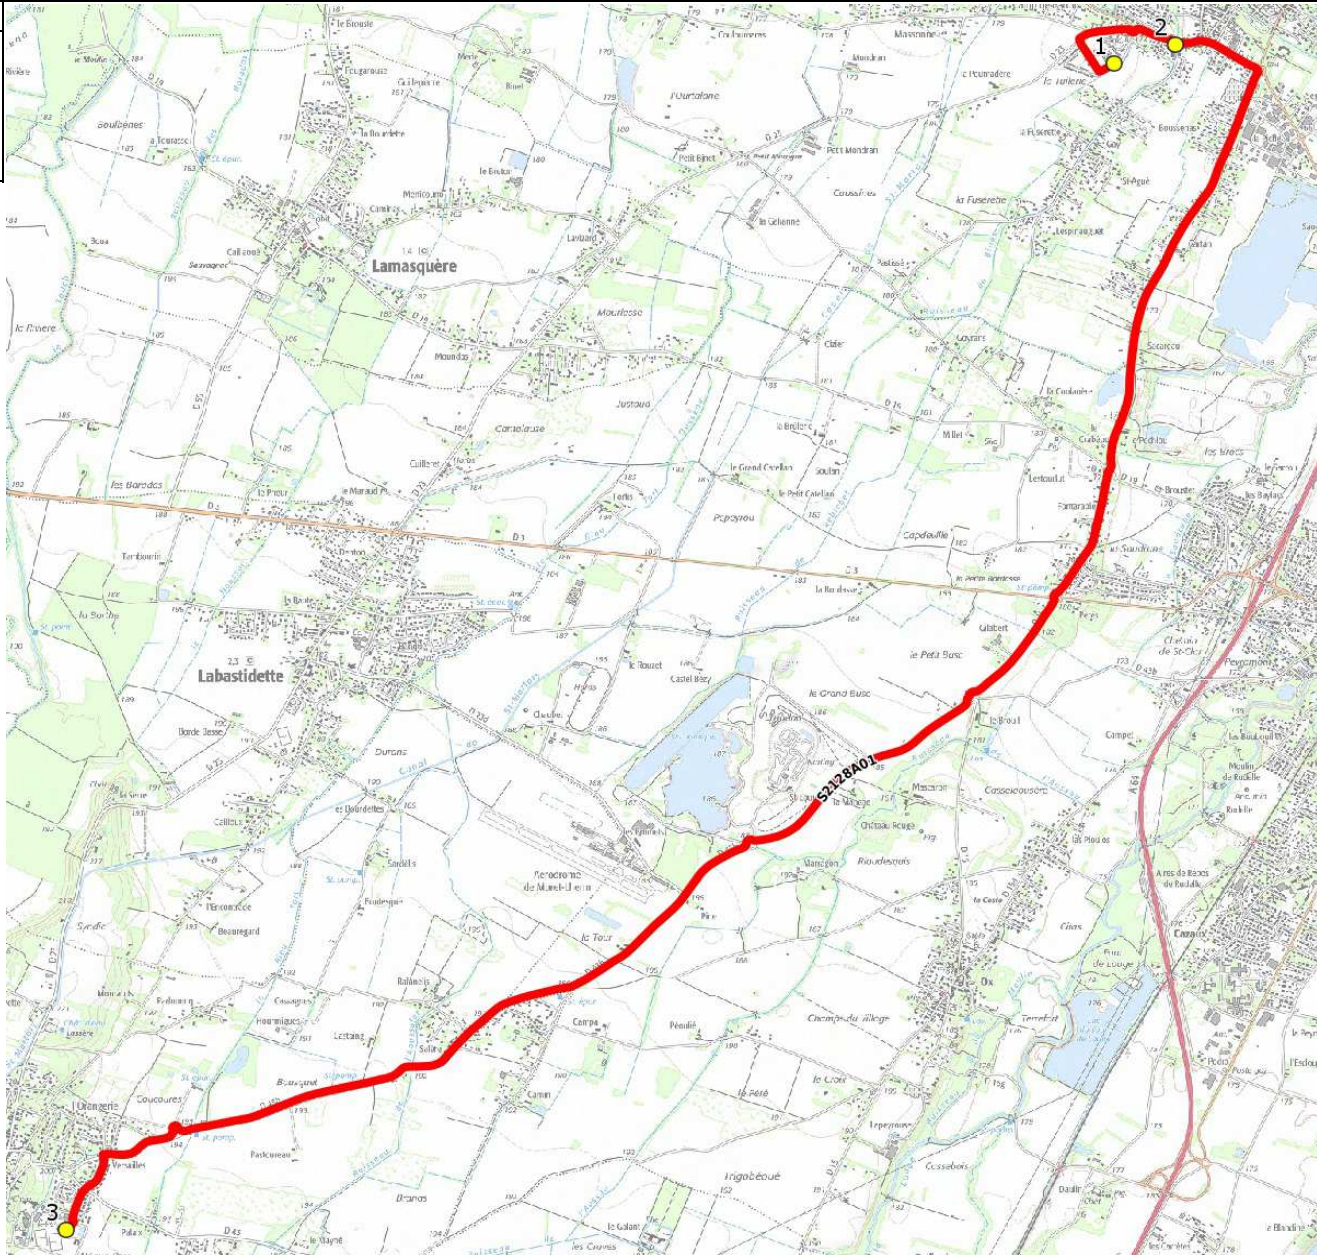

# DIRECTION DES TRANSPORTS

Mise à jour : 01/08/2021  
Ligne : SEYSSES-COLLEGE LHERM  
Ligne N° : S2128  
Marché (année de notification-durée) : 2021-2  
Transporteur : GRPT AUTOCARS ORTET - VNI TRANSEUROCARs  
Km en charge : 13 Km  
Nombre de places assises : 55 pl  
Sous-traitant : VNI-TRANSEUROCARs  
Année : 2013

| ITINERAIRE INDICATIF (ALLER)         | LMMJV-- |
|--------------------------------------|---------|
| SEYSSES                              |         |
| 1. AvRoITanguy/EcoleFloraTristan/AHC | 07:57   |
| 2. Ch Gay/Ar Gay                     | 07:59   |
| LHERM                                |         |
| 3. Collège Flora Tristan             | 08:20   |

Mise à jour : 01/08/2021

Ligne : SEYSSES-COLLEGE LHERM

Ligne N° : S2128

Marché (année de notification-durée) : 2021-2

Transporteur : GRPT AUTOCARS ORTET - VNI TRANSEUROCARS

Km en charge : 12 Km

Nombre de places assises : 55 pl

Sous-traitant : VNI-TRANSEUROCARS

Année : 2013

| ITINERAIRE INDICATIF (RETOUR)        | LM-JV-- | Merc  |
|--------------------------------------|---------|-------|
| LHERM                                |         |       |
| 1. Collège Flora Tristan             | 17:10   | 13:30 |
| SEYSSES                              |         |       |
| 2. Ch Gay/Ar Gay                     | 17:31   | 13:51 |
| 3. AvRoITanguy/EcoleFloraTristan/AHC | 17:33   | 13:53 |