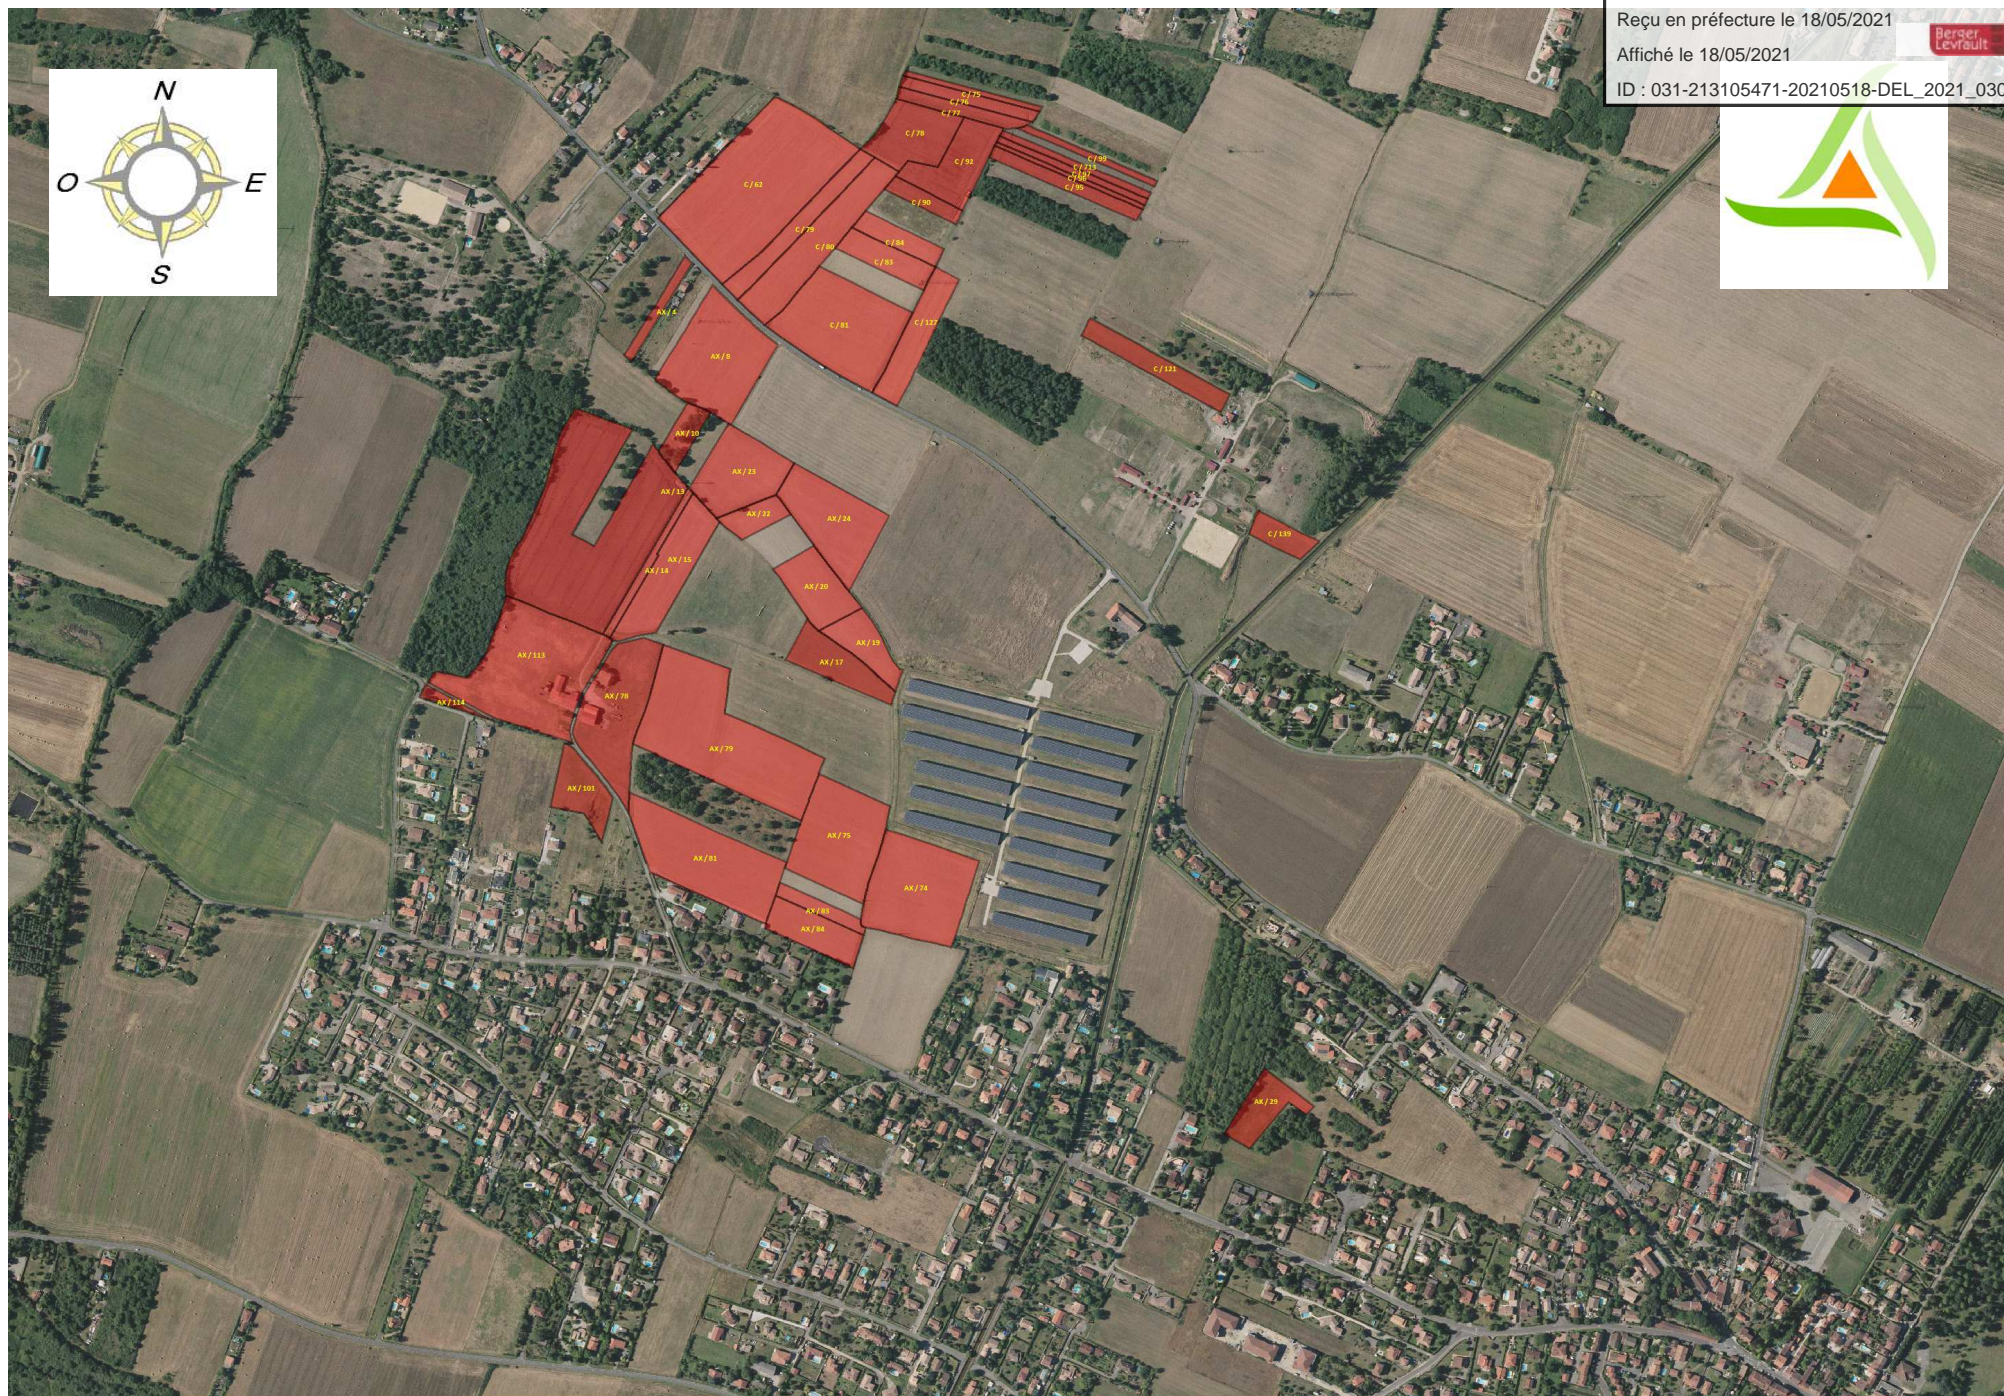

Envoyé en préfecture le 18/05/2021

Reçu en préfecture le 18/05/2021

Affiché le 18/05/2021

ID : 031-213105471-20210518-DEL_2021_030-DE

Berser
Levrault

200.0 m

1/10 000