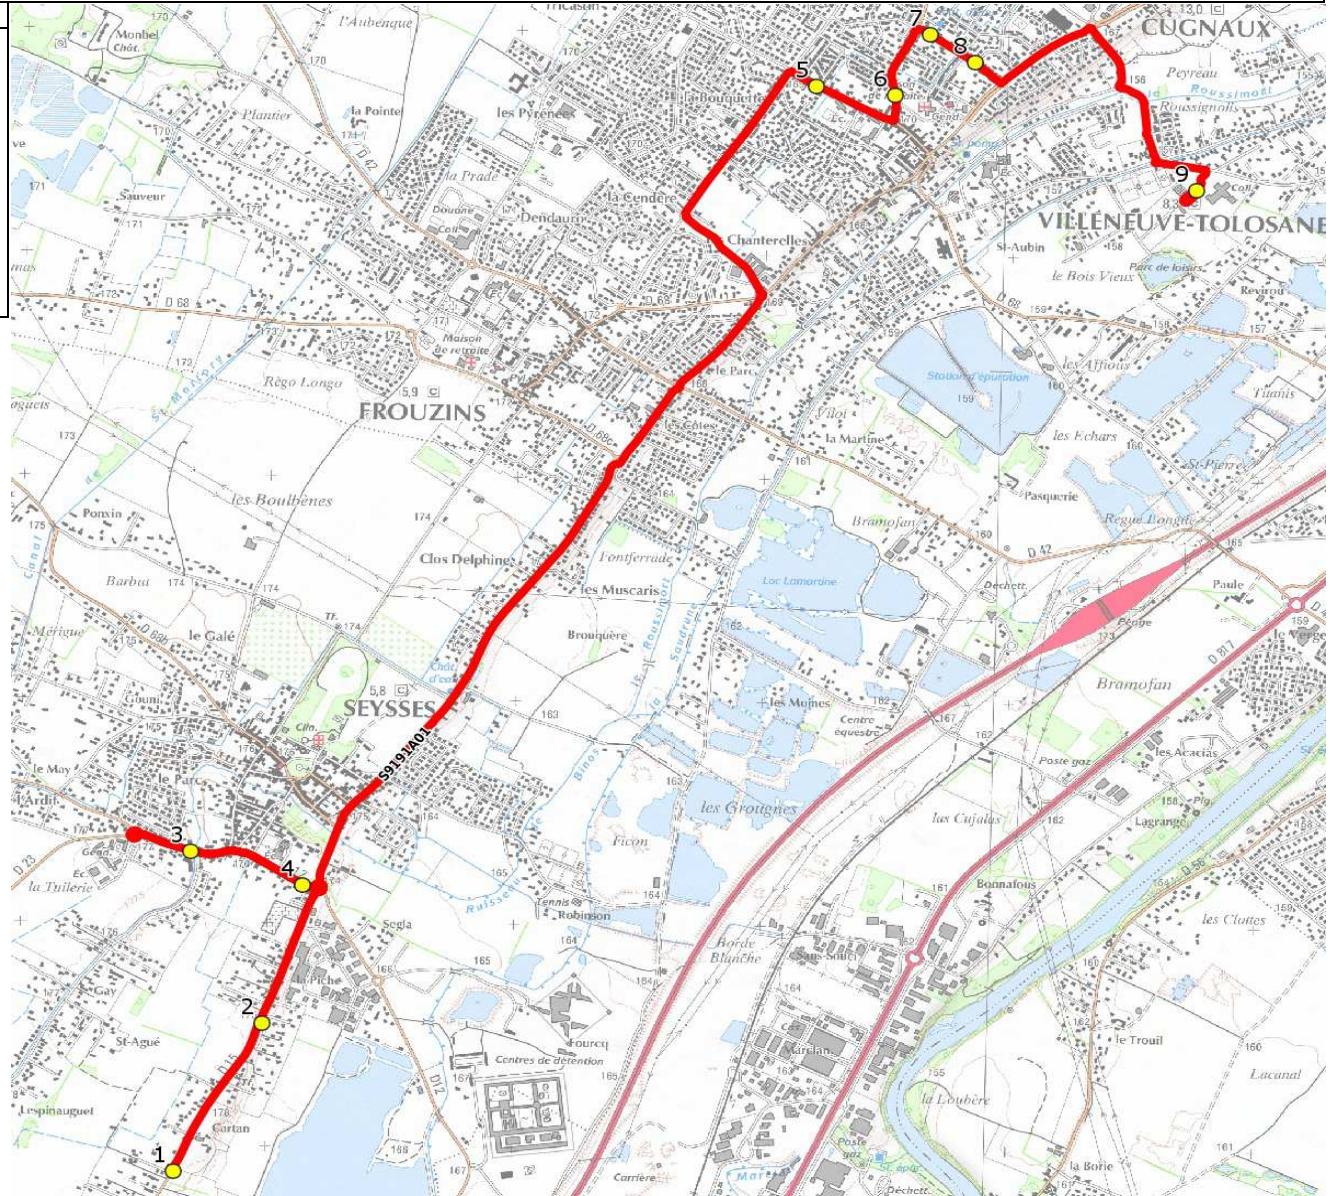

Mise à jour : 16/08/2019	Ligne : SEYSSES-COLLEGE VILLENEUVE TOLOSANE	Ligne N° : S9191
Marché (année de notification-durée) : 2019-6	Transporteur : VERDIE AUTOCARS	Km en charge : 11 Km
Nombre de places assises : 59 pl	Sous-traitant :	Année : 2016

ITINERAIRE INDICATIF (ALLER)	LMMJV--
SEYSSES	
1. Atribus _Sacareau	07:45
2. Atribus _Cartan	07:47
3. Av Curie/Ar Gay	07:54
4. Av Curie/Ar Marie Curie	07:56
VILLENEUVE-TOLOSANE	
5. Bd Ecoles/R Tulipes	08:10
6. ABCDn0648 Avenue de Cugnaux	08:12
7. ABCDn0297 Château d'Eau	08:14
8. ABCDn0762 Méroc	08:15
9. Collège Jacqueline Auriol	08:20

Mise à jour : 16/08/2019	Ligne : SEYSSES-COLLEGE VILLENEUVE TOLOSANE	Ligne N° : S9191
Marché (année de notification-durée) : 2019-6	Transporteur : VERDIE AUTOCARS	Km en charge : 12 Km
Nombre de places assises : 59 pl	Sous-traitant :	Année : 2016

ITINERAIRE INDICATIF (RETOUR)	LM-JV--	Merc
VILLENEUVE-TOLOSANE		
1. Collège Jacqueline Auriol	17:10	12:40
2. ABCDn0762 Méroc	17:15	12:45
3. ABCDn0297 Château d'Eau	17:16	12:46
4. Bd Ecoles/R Tulipes	17:21	12:51
5. ABCDn0648 Avenue de Cugnaux	17:23	12:53
SEYSSES		
6. Av Curie/Ar Marie Curie	17:37	13:07
7. Av Curie/Ar Gay	17:39	13:09
8. Rte Ox Cartan/MS	17:46	13:16
9. Rte Ox Sacareau/MS	17:48	13:18