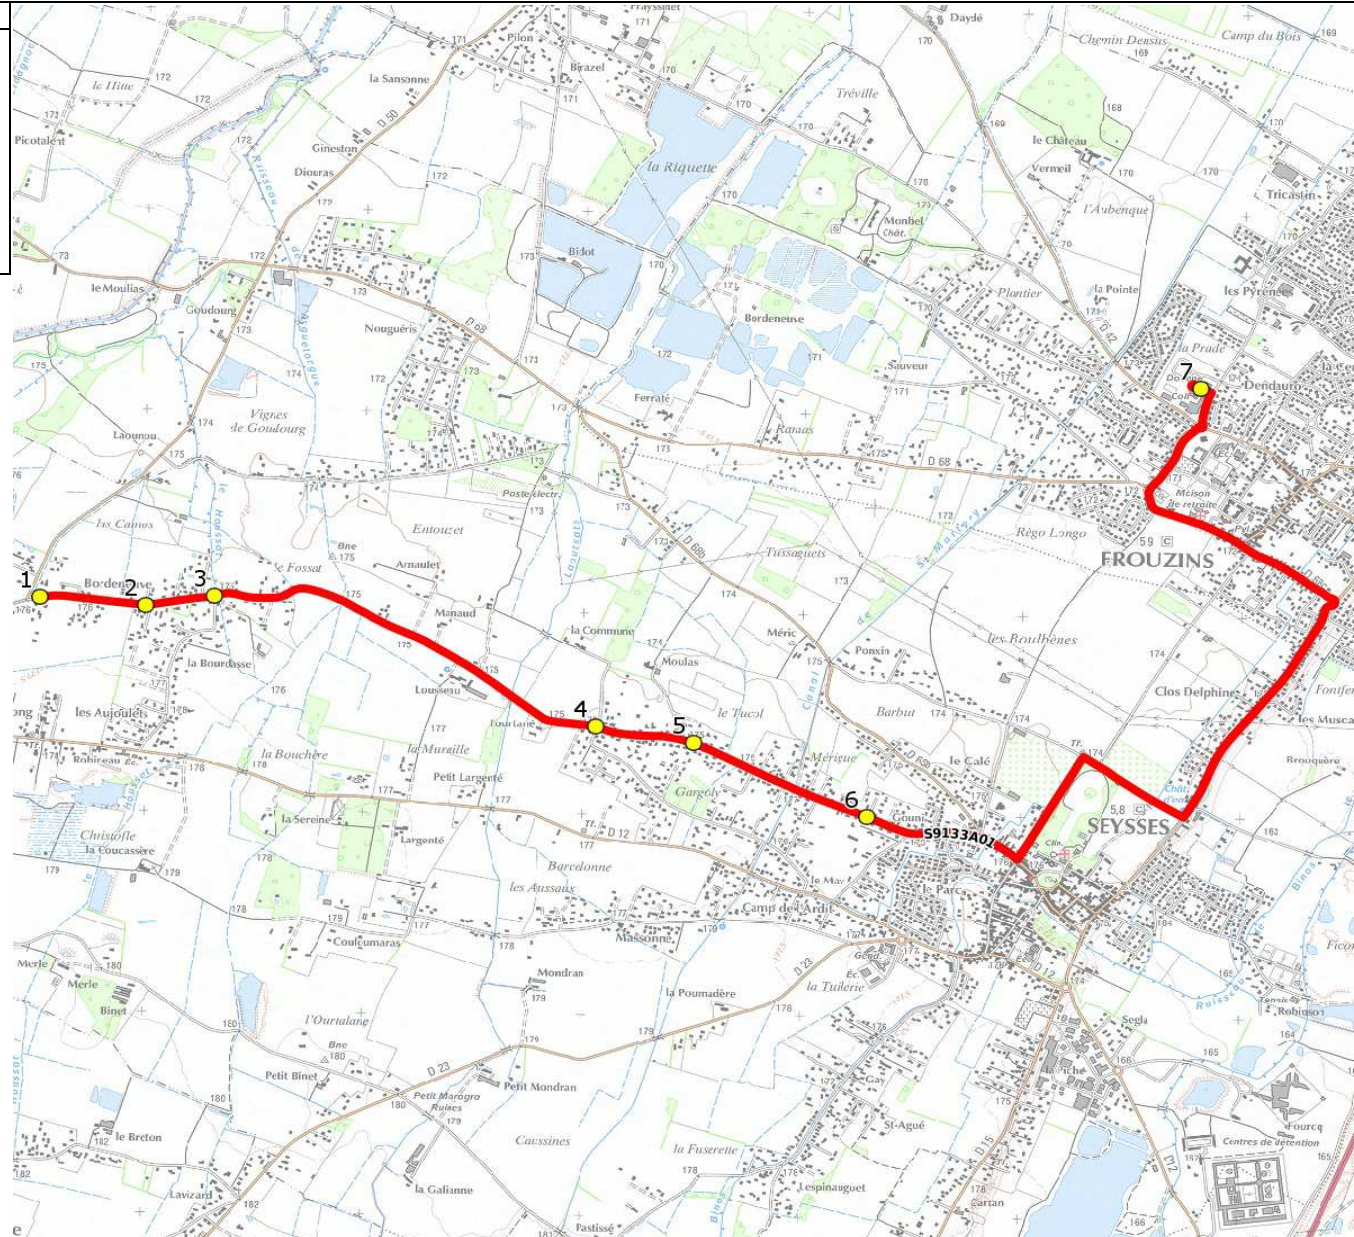

Mise à jour : 01/08/2018

Ligne : SEYSSES-COLLEGE FROUZINS

Ligne N° : S9133

Marché (année de notification-durée) : 2018-5

Transporteur : NEGOTI TOURISME

Km en charge : 9 Km

Nombre de places assises : 59 pl

Sous-traitant :

Année : 2013

ITINERAIRE INDICATIF (ALLER)	LMMJV--
SEYSSES	
1. Ch Couloume n°4650	07:50
2. ABCDn1588 Bordeneuve	07:51
3. ABCDn1314 Bourdasse	07:52
4. ABCDn0428 De la Commune	07:55
5. Ch Couloume n°1420	07:56
6. Ch Couloume/Imp Couloume	07:57
FROUZINS	
7. Collège Pablo Picasso	08:20

Mise à jour : 01/08/2018	Ligne : SEYSSES-COLLEGE FROUZINS	Ligne N° : S9133
Marché (année de notification-durée) : 2018-5	Transporteur : NEGOTI TOURISME	Km en charge : 9 Km
Nombre de places assises : 59 pl	Sous-traitant :	Année : 2013

ITINERAIRE INDICATIF (RETOUR)	LM-JV--	Merc
FROUZINS		
1. Collège Pablo Picasso	17:10	12:40
SEYSSES		
2. Ch Couloume/Imp Couloume	17:23	12:53
3. Ch Couloume n°1420	17:24	12:54
4. ABCDn0428 De la Commune	17:25	12:55
5. ABCDn1314 Bourdasse	17:28	12:58
6. ABCDn1588 Bordeneuve	17:29	12:59
7. Ch Couloume n°4650	17:30	13:00