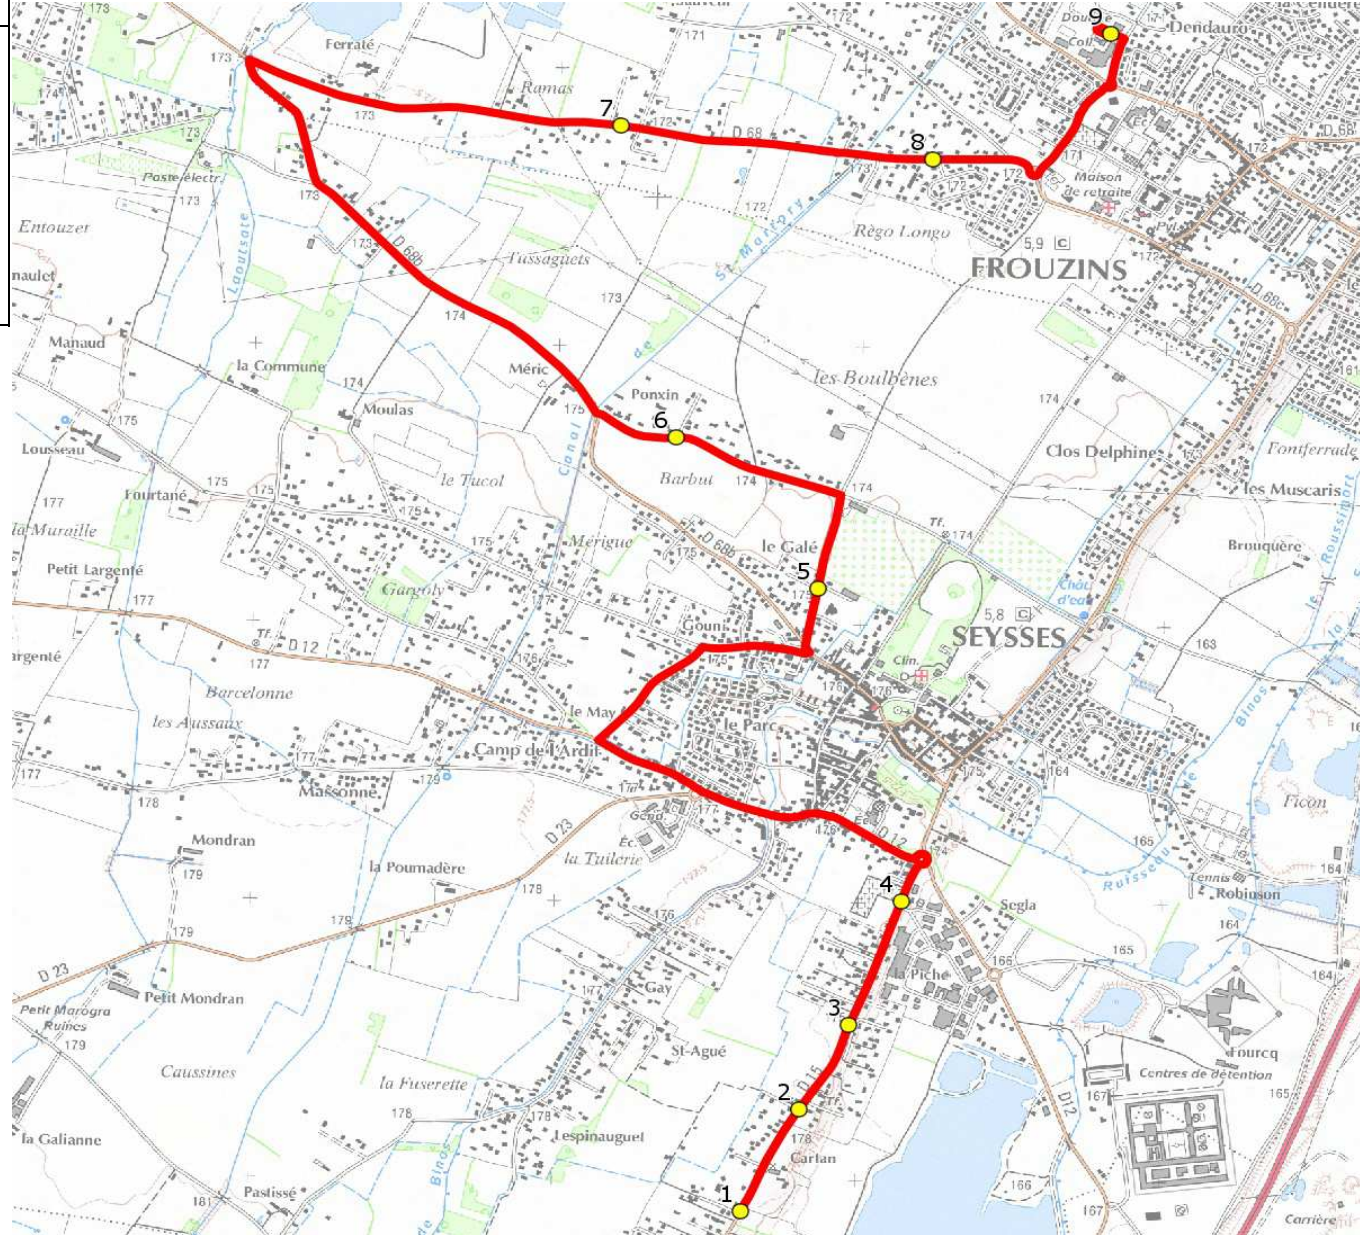

Mise à jour : 03/09/2018	Ligne : SEYSSES-COLLEGE FROUZINS	Ligne N° : S9131
Marché (année de notification-durée) : 2018-5	Transporteur : NEGOTI TOURISME	Km en charge : 10 Km
Nombre de places assises : 63 pl	Sous-traitant :	Année : 2018

ITINERAIRE INDICATIF (ALLER)	LMMJV--
SEYSSES	
1. ABCDn1202 Sacareau	07:57
2. Rte Ox n°945/Ginestière	07:58
3. ABCDn0969 Cartan	07:59
4. Rte Ox/Cimetière	08:00
5. Salle des Fêtes/AB	08:03
6. Ch Château d'Eau n°232	08:05
7. Av Gers/Imp Pel Rougeot	08:10
FROUZINS	
8. Av Gers/R Carliite/ABCD	08:12
9. Collège Pablo Picasso	08:20

DIRECTION DES TRANSPORTS

Mise à jour : 03/09/2018	Ligne : SEYSSES-COLLEGE FROUZINS	Ligne N° : S9131
Marché (année de notification-durée) : 2018-5	Transporteur : NEGOTI TOURISME	Km en charge : 10 Km
Nombre de places assises : 63 pl	Sous-traitant :	Année : 2018

ITINERAIRE INDICATIF (RETOUR)	LM-JV--	Merc
FROUZINS		
1. Collège Pablo Picasso	17:10	12:40
2. Av Gers/R Carlite/ABCD	17:13	12:43
SEYSSES		
3. Av Gers/Imp Pel Rougeot	17:15	12:45
4. Ch Château d'Eau n°232	17:20	12:50
5. Salle des Fêtes/AB	17:22	12:52
6. Rte Ox/Cimetière	17:26	12:56
7. ABCDn0969 Cartan	17:27	12:57
8. Rte Ox n°945/Ginestière	17:28	12:58
9. ABCDn1202 Sacareau	17:29	12:59