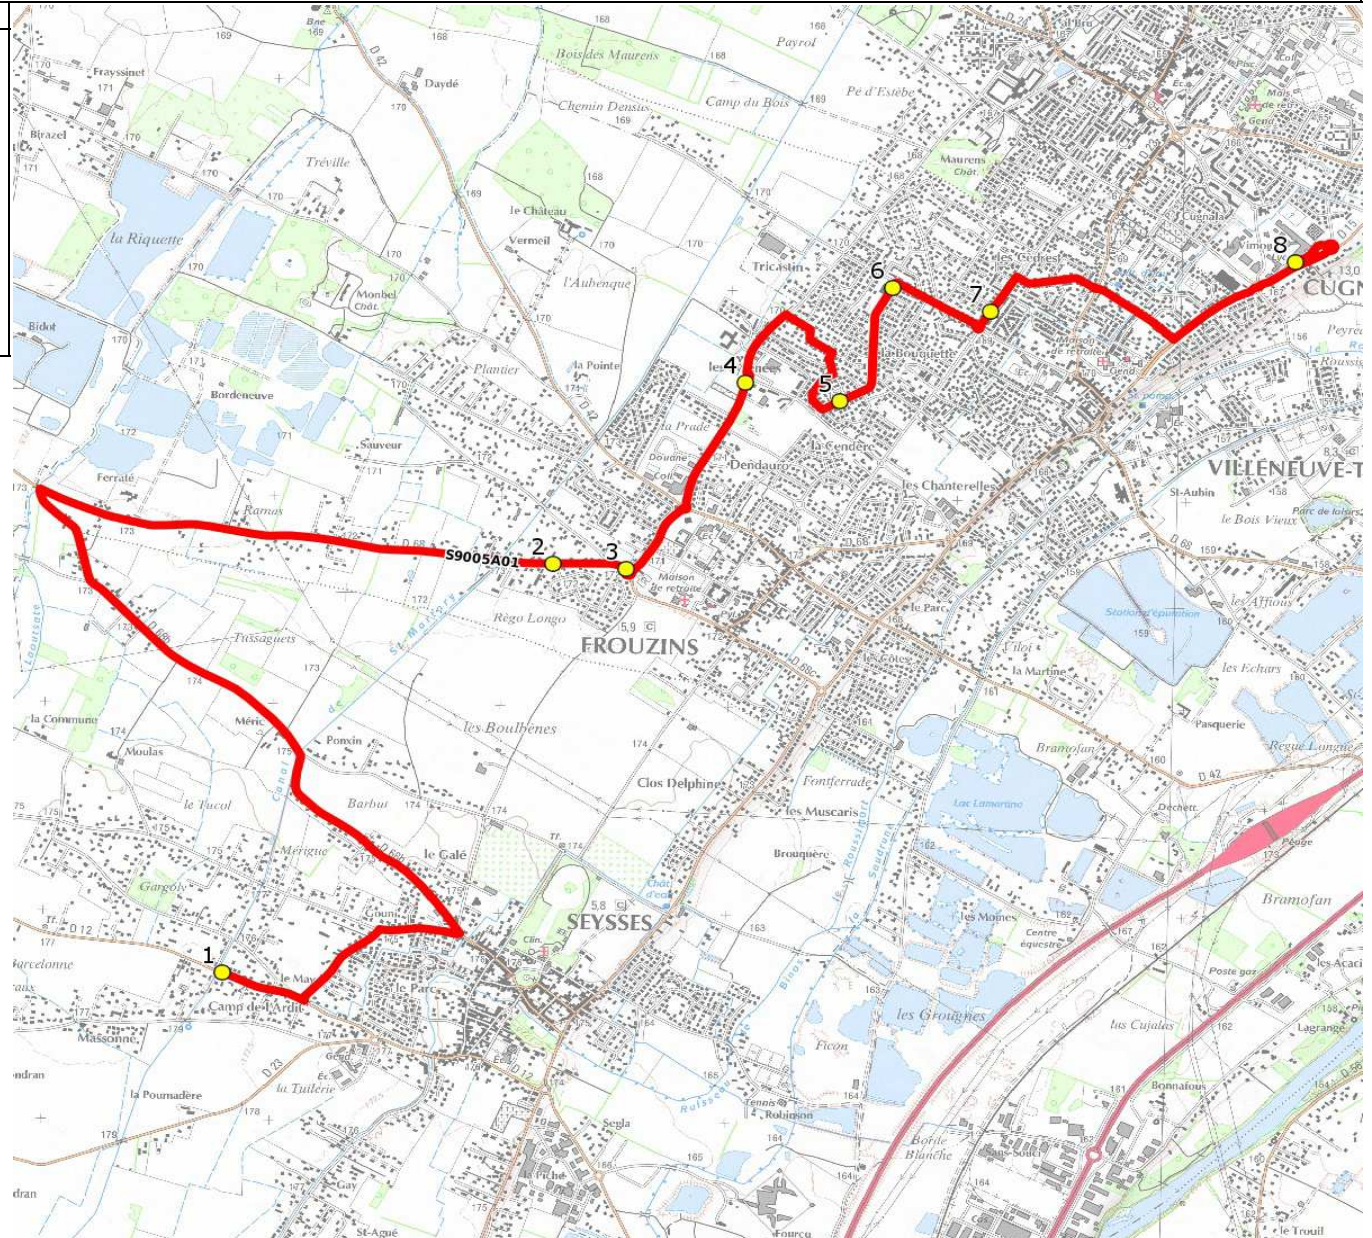

Mise à jour : 01/08/2019

Ligne : FROUZINS-LYCEE CUGNAUX

Ligne N° : S9005

Marché (année de notification-durée) : 2019-6

Transporteur : VERDIE AUTOCARS

Km en charge : 12 Km

Nombre de places assises : 59 pl

Sous-traitant :

Année : 2016

ITINERAIRE INDICATIF (ALLER)	LMMJV--
SEYSSES	
1. ABCDn0993 Fourtanet	07:10
FROUZINS	
2. Av Gers/R Carlite/ABCD	07:24
3. Av Gers/Cédez le passage/Stade	07:26
4. Ch Mailheaux/Ar F.Mitterand	07:30
VILLENEUVE-TOLOSANE	
5. R Béarn/PI Midi	07:34
6. R Béarn/Ar Espace Pagnol	07:36
7. Bd Pyrénées/Ar Pyrénées	07:38
CUGNAUX	
8. Lycée Henri Matisse	07:50

Année : 2016

ITINERAIRE INDICATIF (RETOUR)	LM-JV--	Merc
CUGNAUX		
1. Lycée Henri Matisse	18:10	12:10
VILLENEUVE-TOLOSANE		
2. Bd Pyrénées/Ar Pyrénées	18:16	12:16
3. R Béarn/Ar Espace Pagnol	18:18	12:18
4. R Béarn/PI Midi	18:20	12:20
FROUZINS		
5. Ch Mailheaux/Ar F.Mitterrand	18:24	12:24
6. Av Gers/Cédez le passage/Stade	18:28	12:28
7. Av Gers/R Carlite/ABCD	18:30	12:30
SEYSSES		
8. ABCDn0993 Fourtanet	18:42	12:42