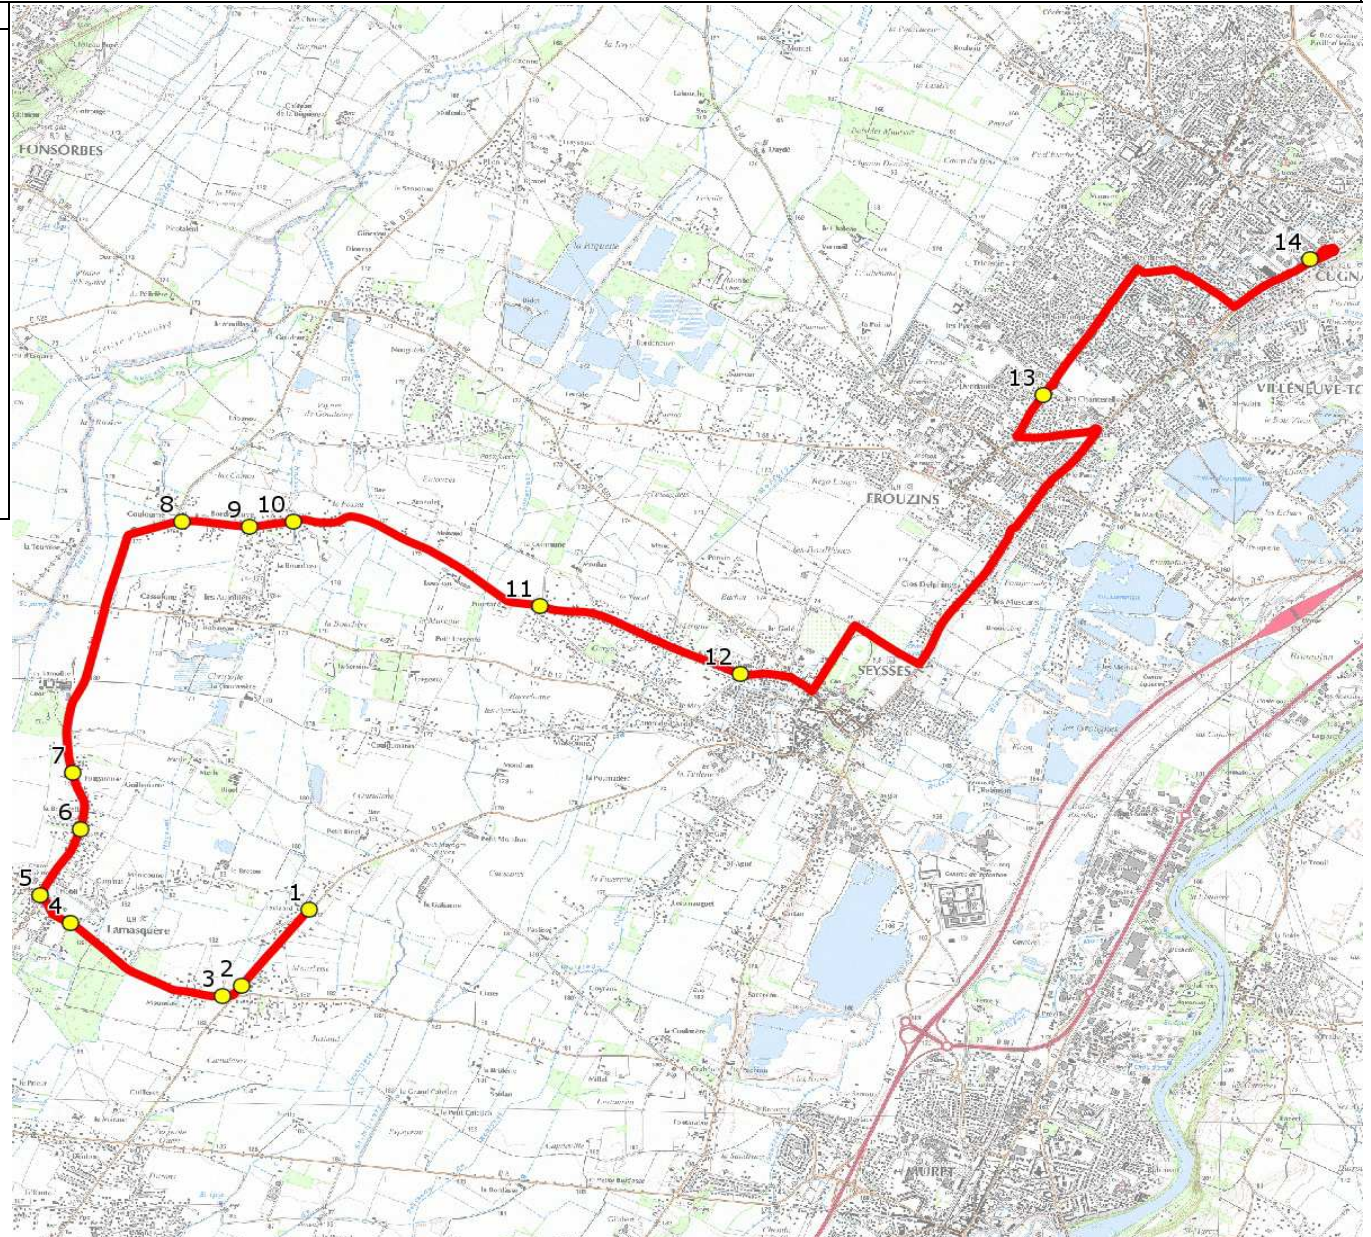

Mise à jour : 15/08/2019

Ligne : SEYSSES-LYCEE CUGNAUX

Ligne N° : S9003

Marché (année de notification-durée) : 2017-6

Transporteur : CAP PAYS CATHARE

Km en charge : 18 Km

Nombre de places assises : 59 pl

Sous-traitant :

Année : 2008

| ITINERAIRE INDICATIF (ALLER)   | LMMJV-- |
|--------------------------------|---------|
| LAMASQUERE                     |         |
| 1. ABCDn1741 Lavizard          | 07:01   |
| 2. Av Pyrénées/AHC             | 07:03   |
| 3. ABCDn1245 Moundas           | 07:04   |
| 4. Rte Moundas/Ch Lavizard     | 07:07   |
| 5. ABCDn0283 Ecoles            | 07:09   |
| 6. ABCDn1370 Le Petit Pierre   | 07:11   |
| 7. RD50/PCD Fougrouse/AB Béton | 07:12   |
| SEYSSES                        |         |
| 8. Ch Couloume n°4650          | 07:16   |
| 9. ABCDn1588 Bordeneuve        | 07:17   |
| 10. ABCDn1314 Bourdasse        | 07:18   |
| 11. ABCDn0428 De la Commune    | 07:21   |
| 12. Ch Couloume/Ch Mounicard   | 07:24   |
| FROUZINS                       |         |
| 13. Ch Cendère/Ar Montségur    | 07:42   |
| CUGNAUX                        |         |
| 14. Lycée Henri Matisse        | 07:50   |