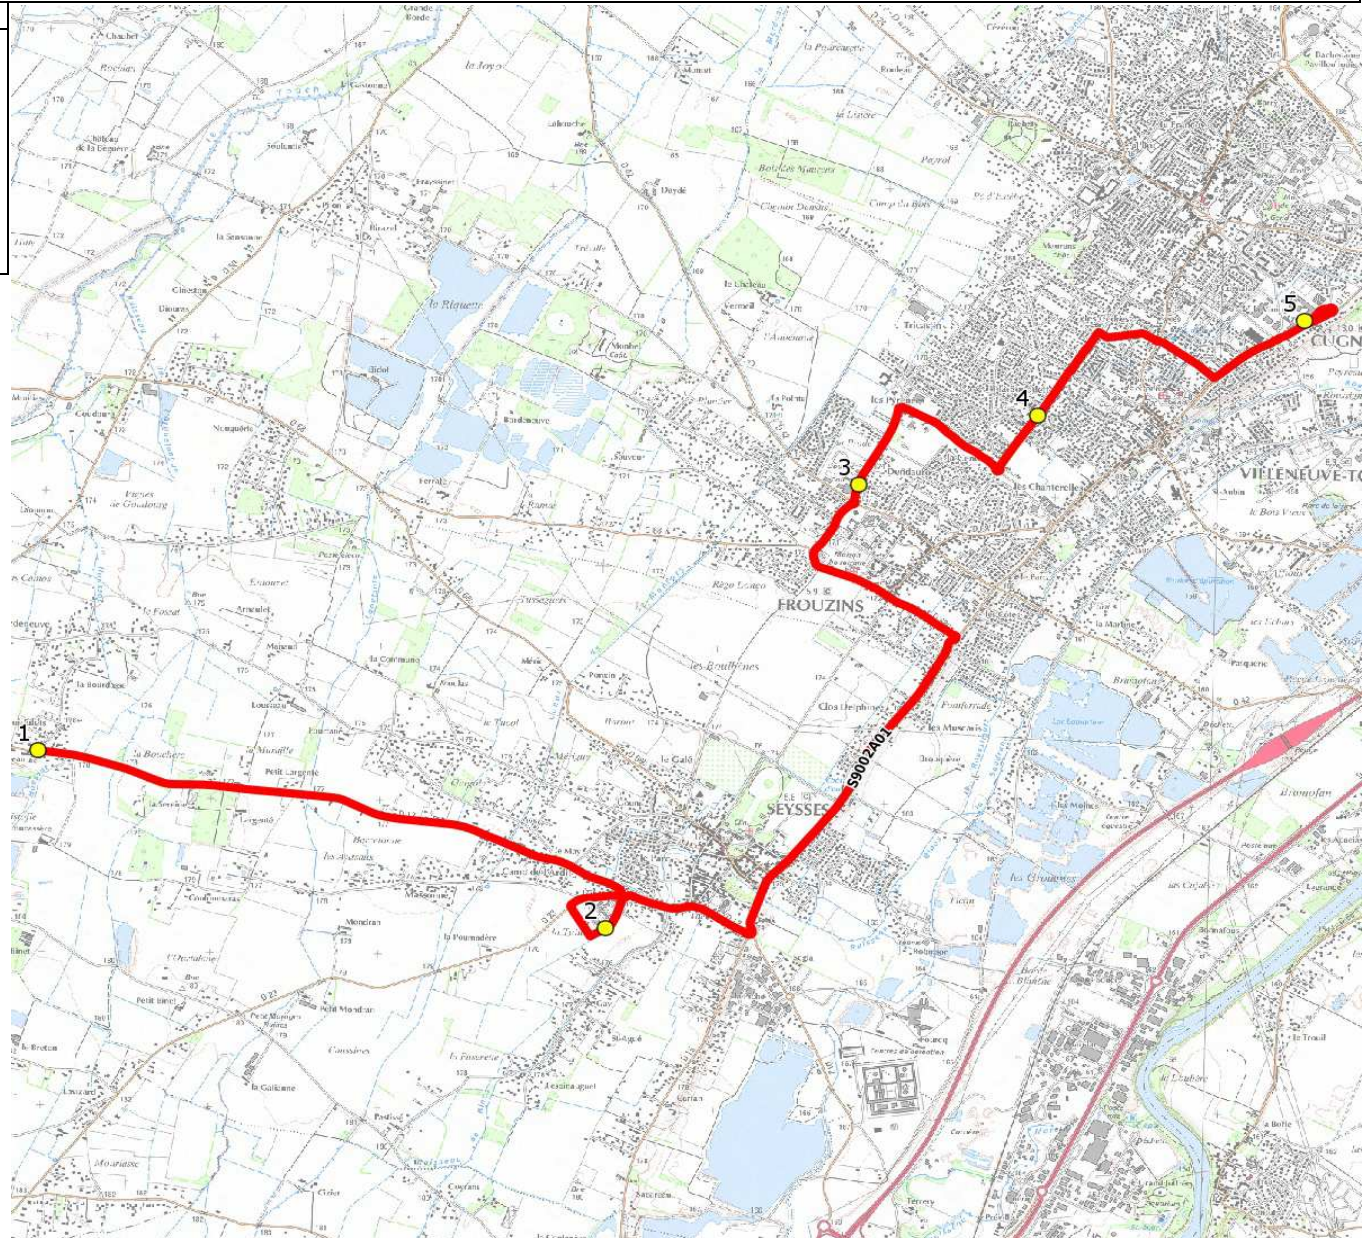

Mise à jour : 15/08/2019

Ligne : SEYSSES-LYCEE CUGNAUX

Ligne N° : S9002

Marché (année de notification-durée) : 2019-6

Transporteur : VERDIE AUTOCARS

Km en charge : 14 Km

Nombre de places assises : 59 pl

Sous-traitant :

Année : 2016

ITINERAIRE INDICATIF (ALLER)	LMMJV--
SEYSSES	
1. Rte St Lys/Aujoulets	07:20
2. AvRoITanguy/EcoleFloraTristan/AHC FROUZINS	07:25
3. Ch Mailheaux/Ar Collège Picasso VILLENEUVE-TOLOSANE	07:36
4. ABCD 1113 Cygnes CUGNAUX	07:40
5. Lycée Henri Matisse	07:50

Mise à jour : 15/08/2019

Marché (année de notification-durée) : 2019-6

Nombre de places assises : 59 pl

Ligne : SEYSSES-LYCEE CUGNAUX

Transporteur : VERDIE AUTOCARS

Sous-traitant :

Ligne N° : S9002

Km en charge : 13 Km

Année : 2016

ITINERAIRE INDICATIF (RETOUR)	LM-JV--	Merc
CUGNAUX		
1. Lycée Henri Matisse	18:10	12:10
VILLENEUVE-TOLOSANE		
2. ABCD 1113 Cygnes	18:20	12:20
FROUZINS		
3. Ch Mailheaux/Ar Collège Picasso	18:24	12:24
SEYSSES		
4. AvRolTanguy/EcoleFloraTristan/AHC	18:35	12:35
5. Rte St Lys/Aujoulets	18:40	12:40